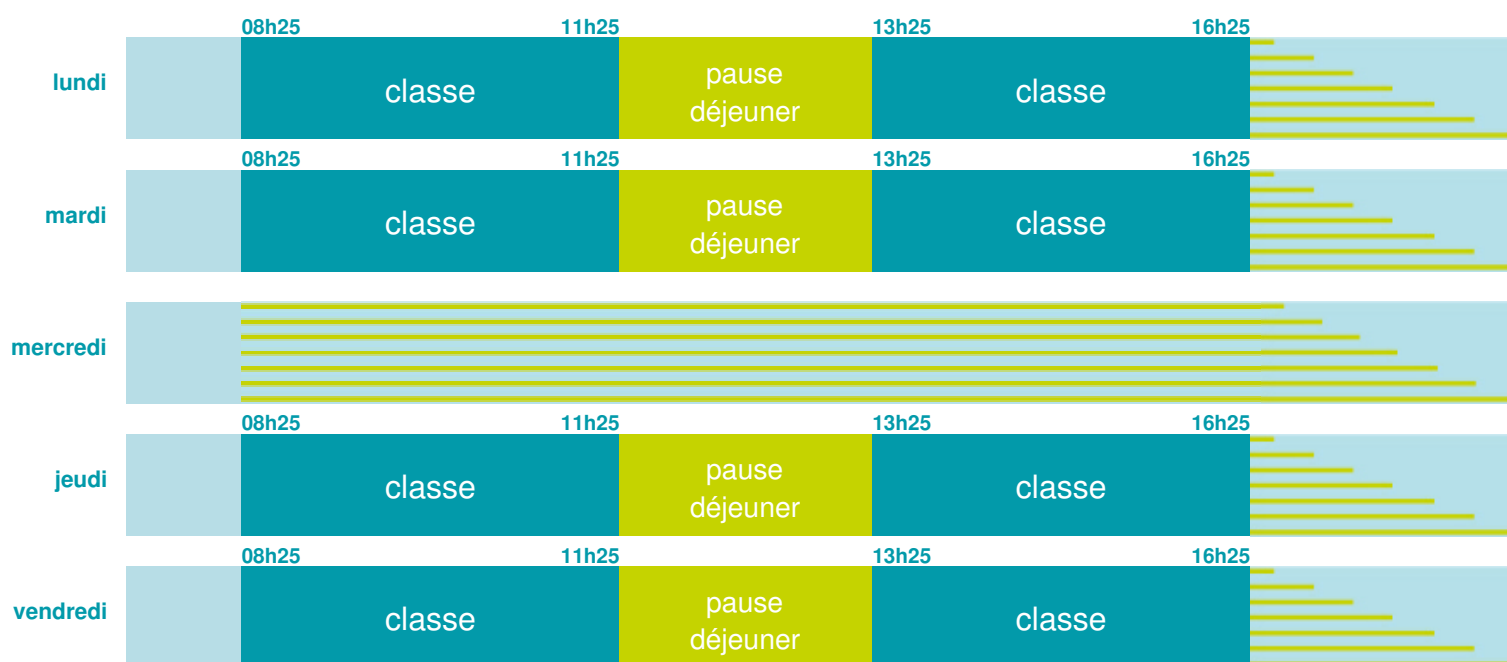

Ecole maternelle Jardelle

École maternelle

Zone B

École publique

Code école : 0510561H

94 ter rue Saint Thierry

51100 REIMS

Tél. 0326090537

Cette école est située dans l'académie de Reims <http://www.ac-reims.fr>

Horaires
année scolaire
2018-2019

Les horaires des activités périscolaires / extrascolaires organisées par la commune / l'intercommunalité vous seront communiqués par la mairie.

Plus d'informations sur
education.gouv.fr/rythmes-scolaires