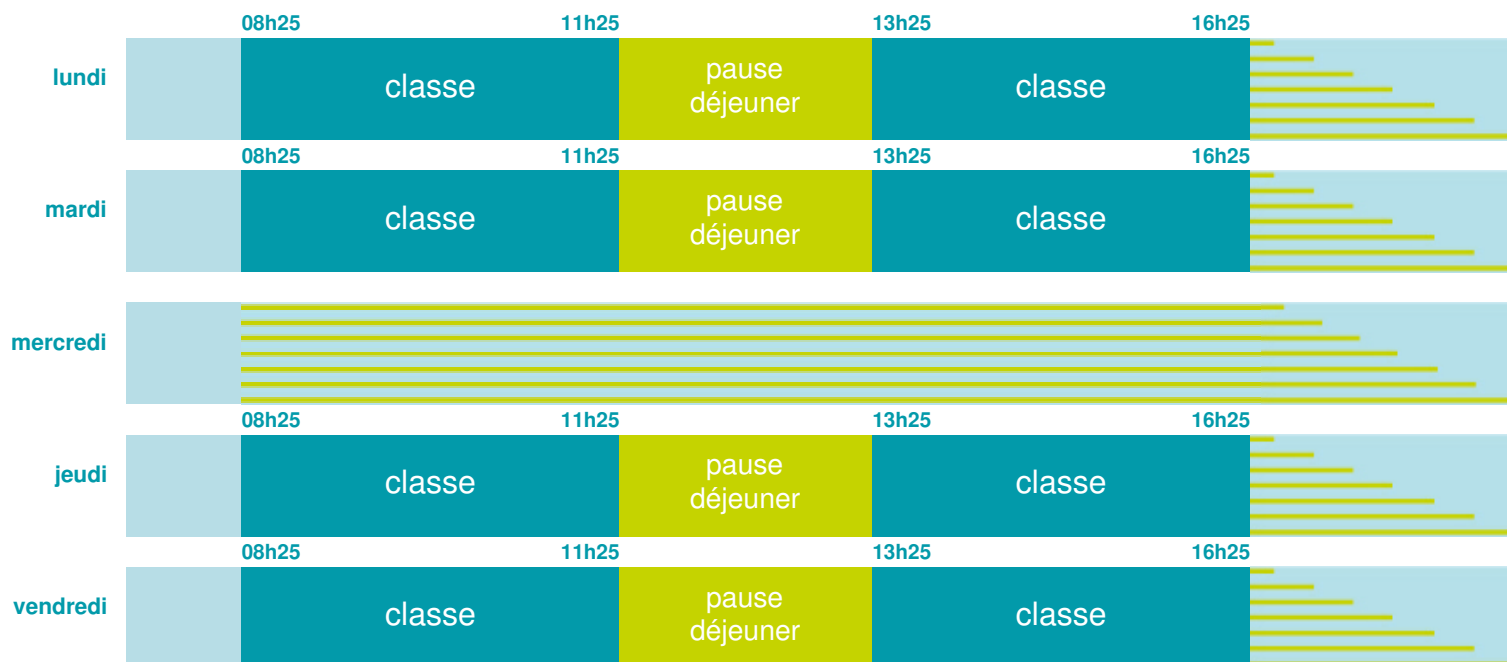

Cette école est située dans l'académie de Reims <http://www.ac-reims.fr>

Horaires
année scolaire
2019-2020

Les horaires des activités périscolaires / extrascolaires organisées par la commune / l'intercommunalité vous seront communiqués par la mairie.