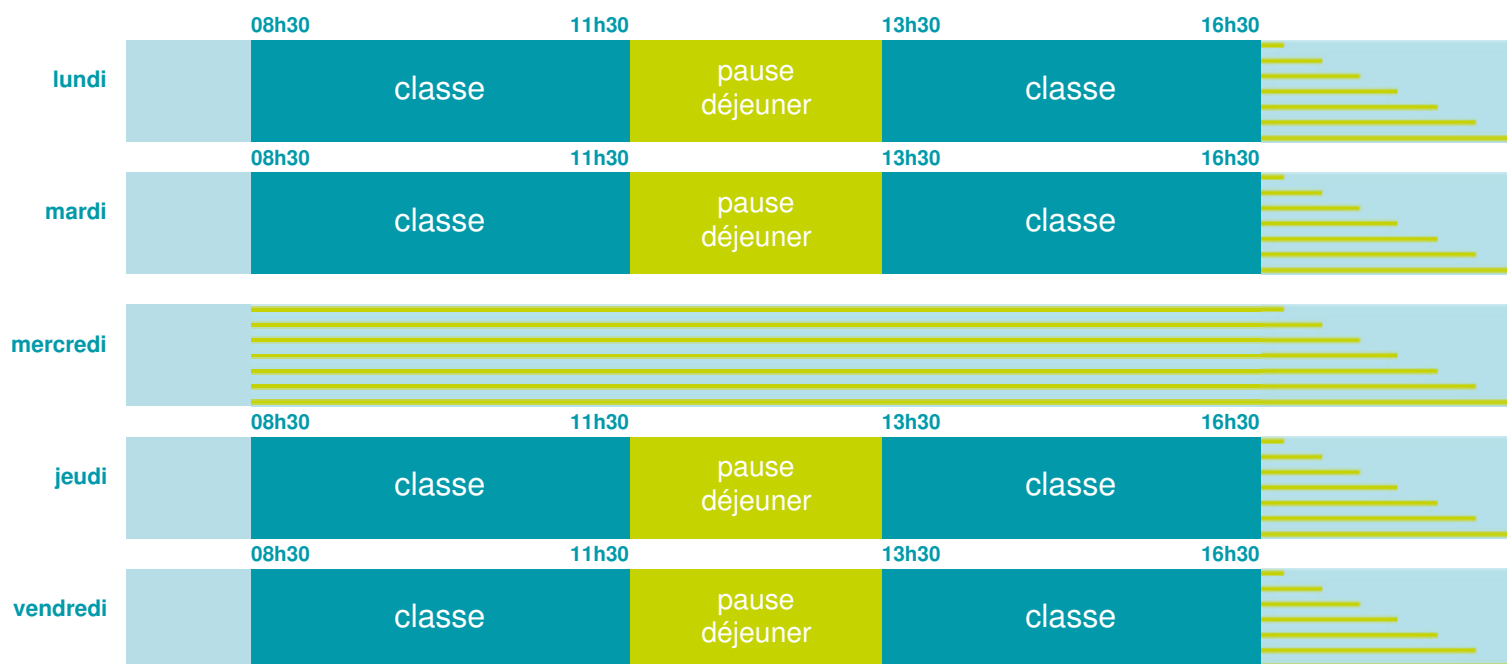

École maternelle Danube

École maternelle

Zone B

École publique

Code école : 0511415L

3 rue Danube
51100 REIMS
Tél. 0326077370

Cette école est située dans l'académie de Reims <http://www.ac-reims.fr>

Horaires
année scolaire
2019-2020