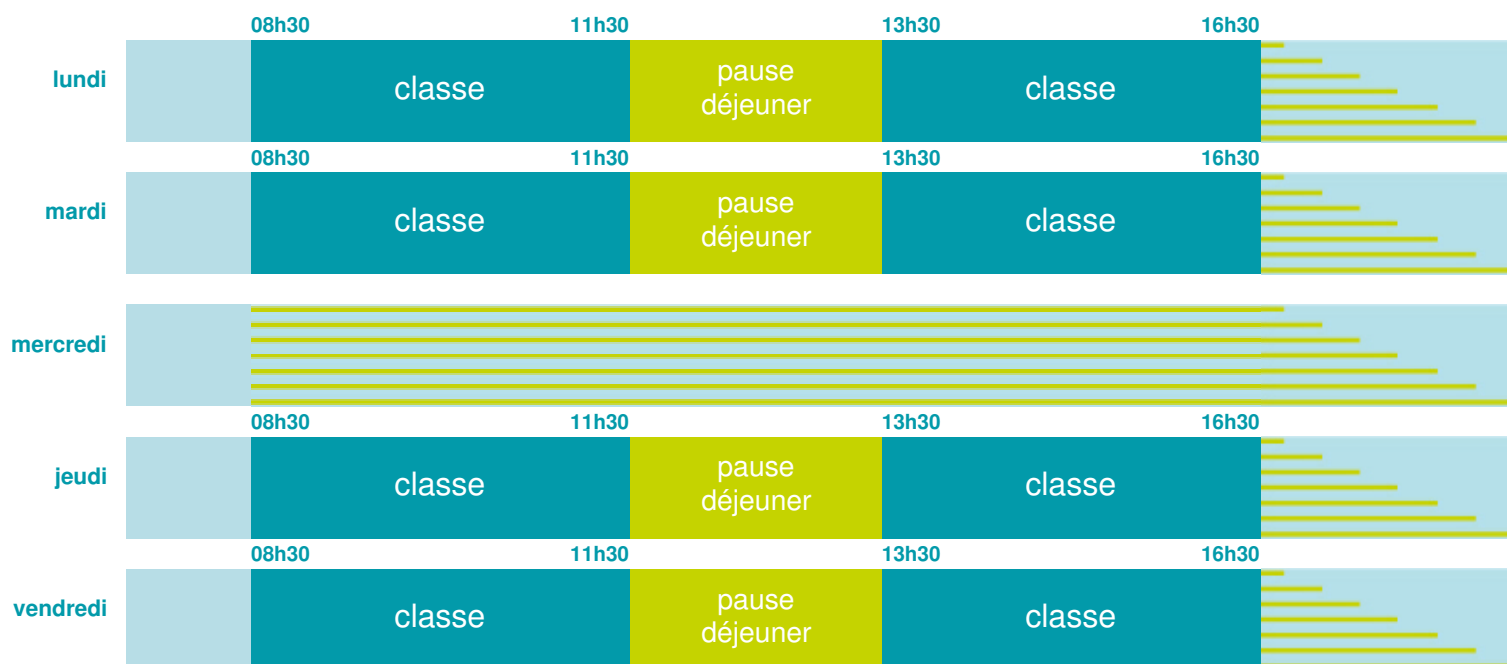

Ecole maternelle Ruisselet

École maternelle

Zone B

École publique

Code école : 0511447W

4 rue du Pistolet
51100 REIMS
Tél. 0326826167

Cette école est située dans l'académie de Reims <http://www.ac-reims.fr>

Horaires
année scolaire
2019-2020

Les horaires des activités périscolaires / extrascolaires organisées par la commune / l'intercommunalité vous seront communiqués par la mairie.

Plus d'informations sur
education.gouv.fr/rythmes-scolaires