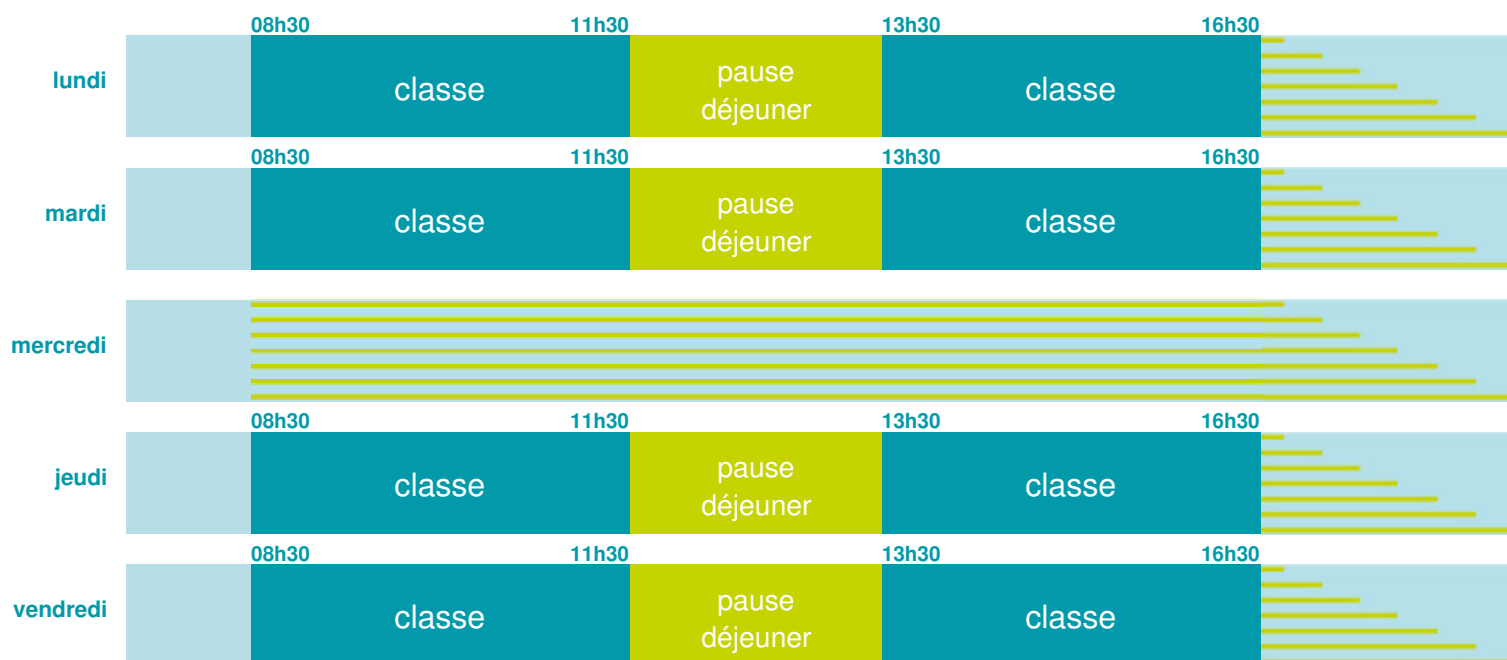

Cette école est située dans l'académie de Reims <http://www.ac-reims.fr>

Horaires
année scolaire
2018-2019

Les horaires des activités périscolaires / extrascolaires organisées par la commune / l'intercommunalité vous seront communiqués par la mairie.