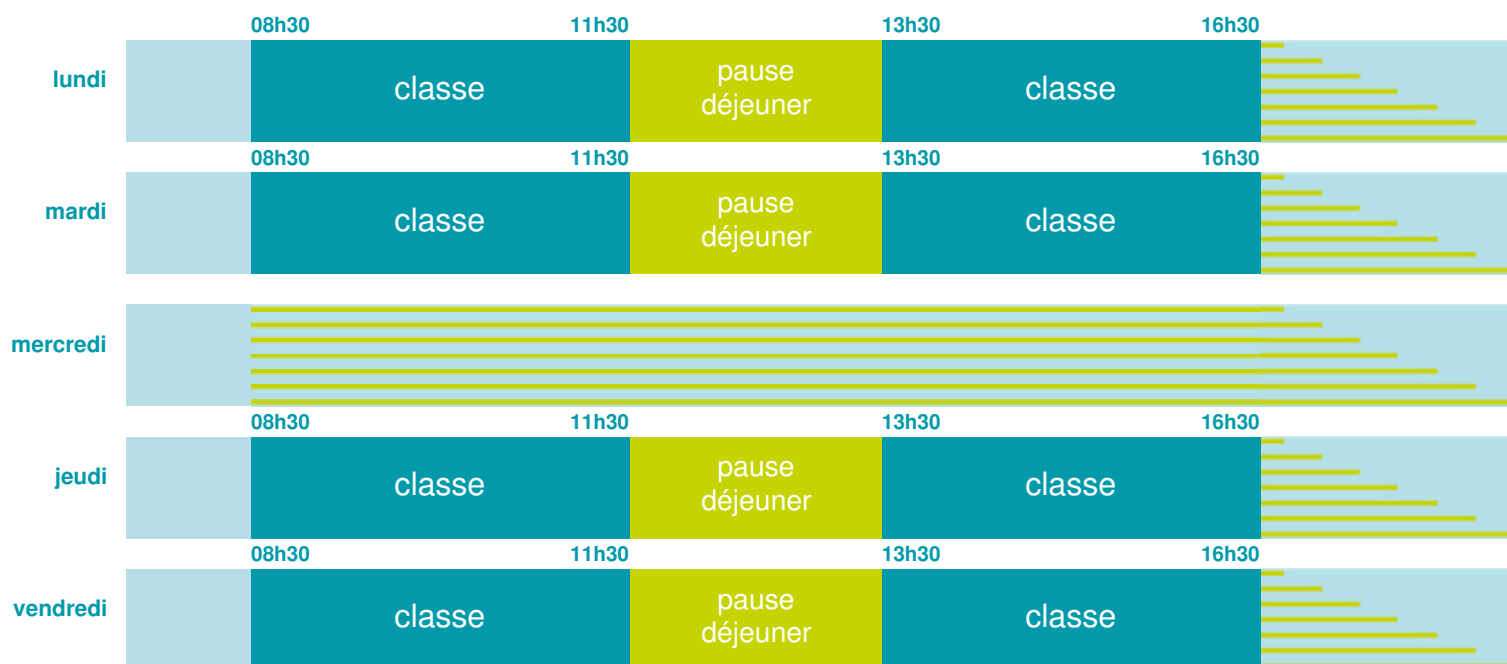

Ecole primaire Prieur de la Marne

École maternelle et élémentaire

Zone B

École publique

Code école : 0511690K

42 rue Prieur de la Marne

51100 REIMS

Tél. 0326074321

Cette école est située dans l'académie de Reims <http://www.ac-reims.fr>

Horaires
année scolaire
2019-2020

Les horaires des activités périscolaires / extrascolaires organisées par la commune / l'intercommunalité vous seront communiqués par la mairie.

Plus d'informations sur
education.gouv.fr/rythmes-scolaires