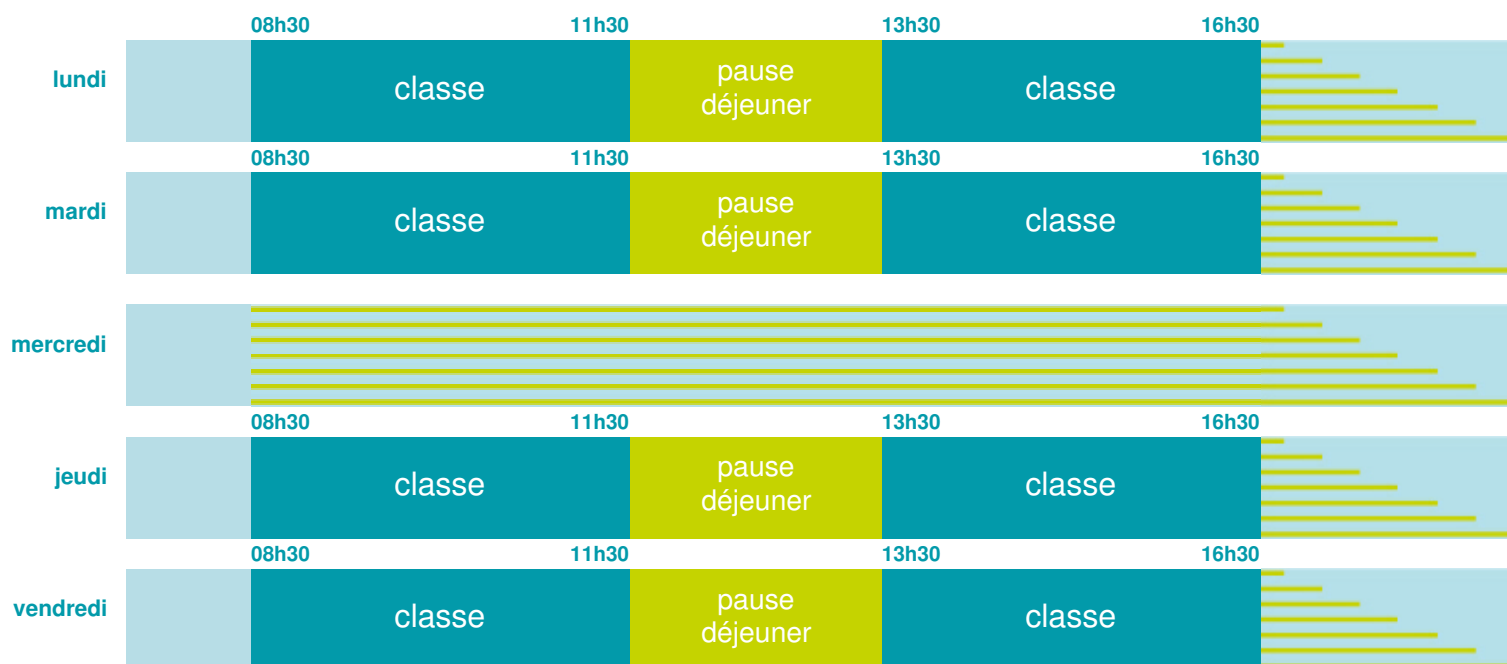

Ecole primaire Prieur de la Marne

École maternelle et élémentaire

Zone B

École publique

Code école : 0511690K

42 rue Prieur de la Marne

51100 REIMS

Tél. 0326074321

Cette école est située dans l'académie de Reims <http://www.ac-reims.fr>

Horaires
année scolaire
2019-2020

Les horaires des activités périscolaires / extrascolaires organisées par la commune / l'intercommunalité vous seront communiqués par la mairie.