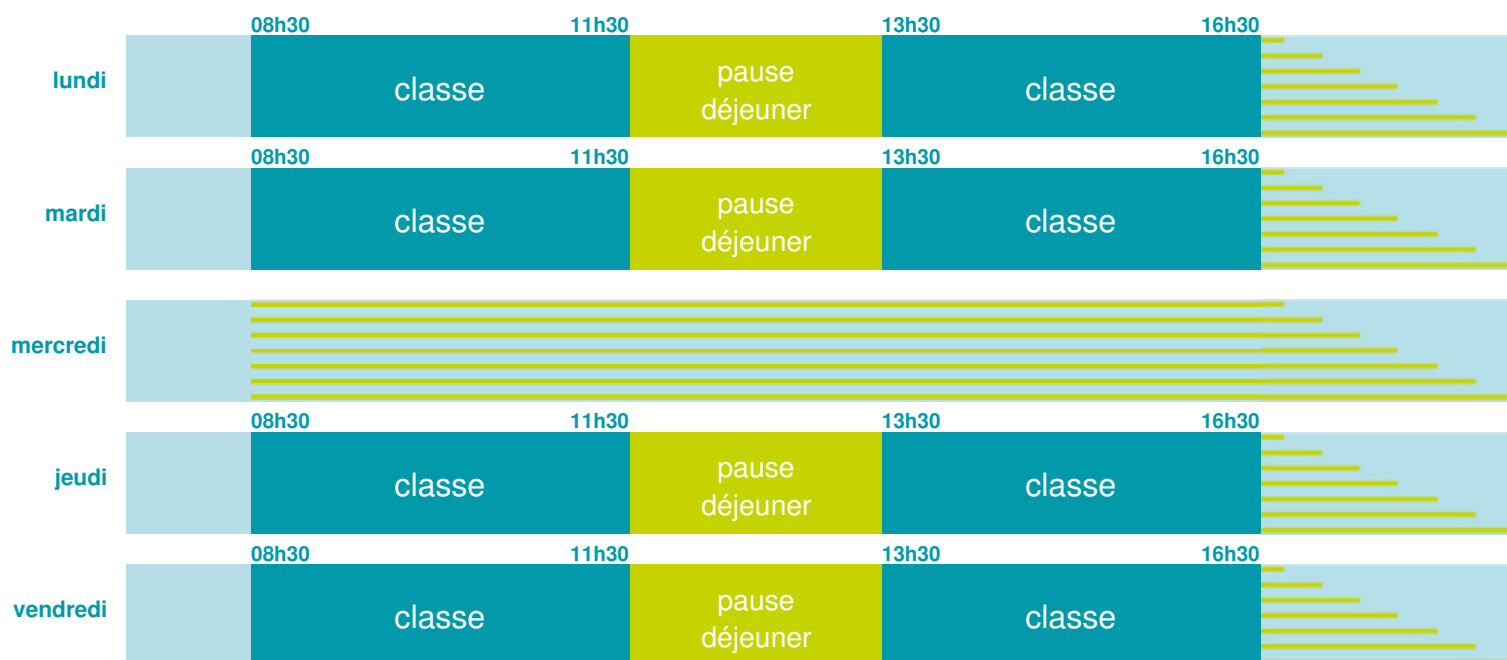

Horaires  
année scolaire  
2018-2019

Les horaires des activités périscolaires / extrascolaires organisées par la commune / l'intercommunalité vous seront communiqués par la mairie.

Plus d'informations sur  
[education.gouv.fr/rythmes-scolaires](http://education.gouv.fr/rythmes-scolaires)