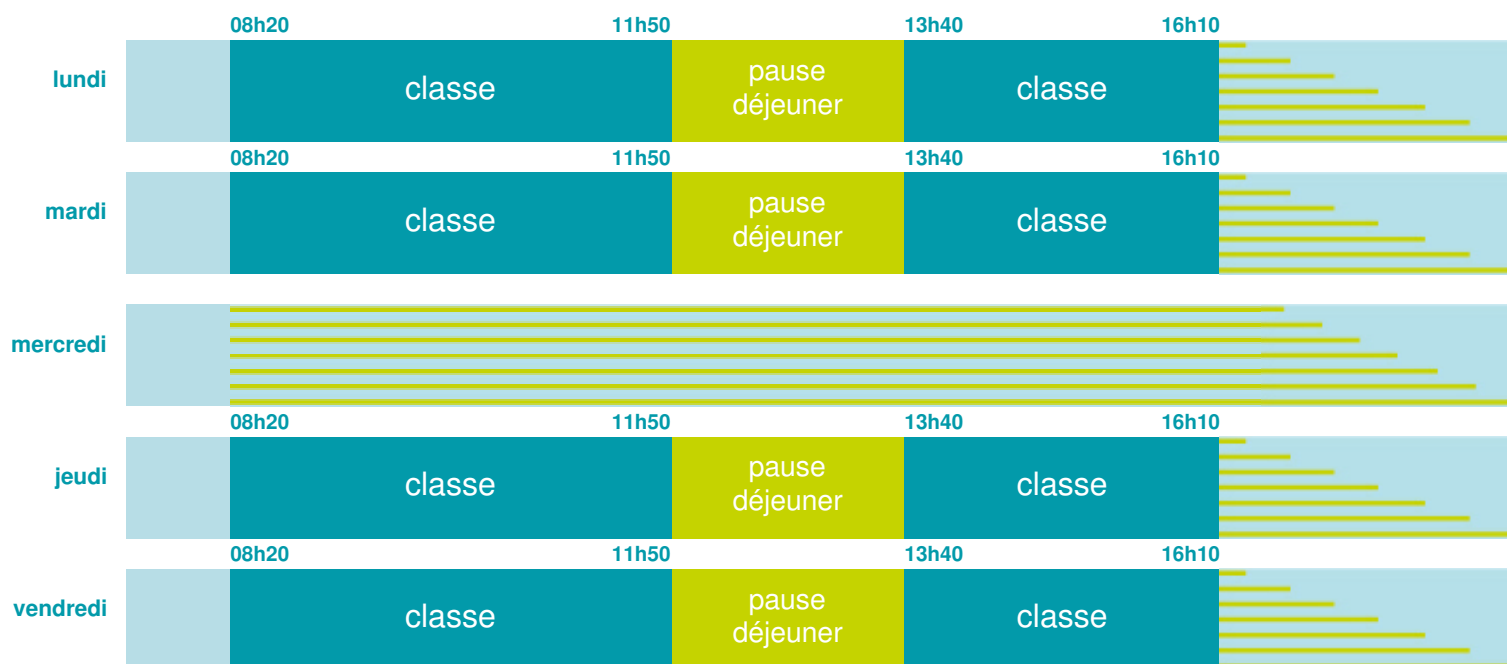

Ecole élémentaire

École élémentaire

Zone B

École publique

Code école : 0540146R

11 rue des Ecoles
54800 AFFLEVILLE
Tél. 0382217765

Cette école est située dans l'académie
de Nancy-Metz

<http://www.ac-nancy-metz.fr>

Horaires
année scolaire
2019-2020

Les horaires des activités périscolaires / extrascolaires organisées par la commune / l'intercommunalité vous seront communiqués par la mairie.

Plus d'informations sur
education.gouv.fr/rythmes-scolaires