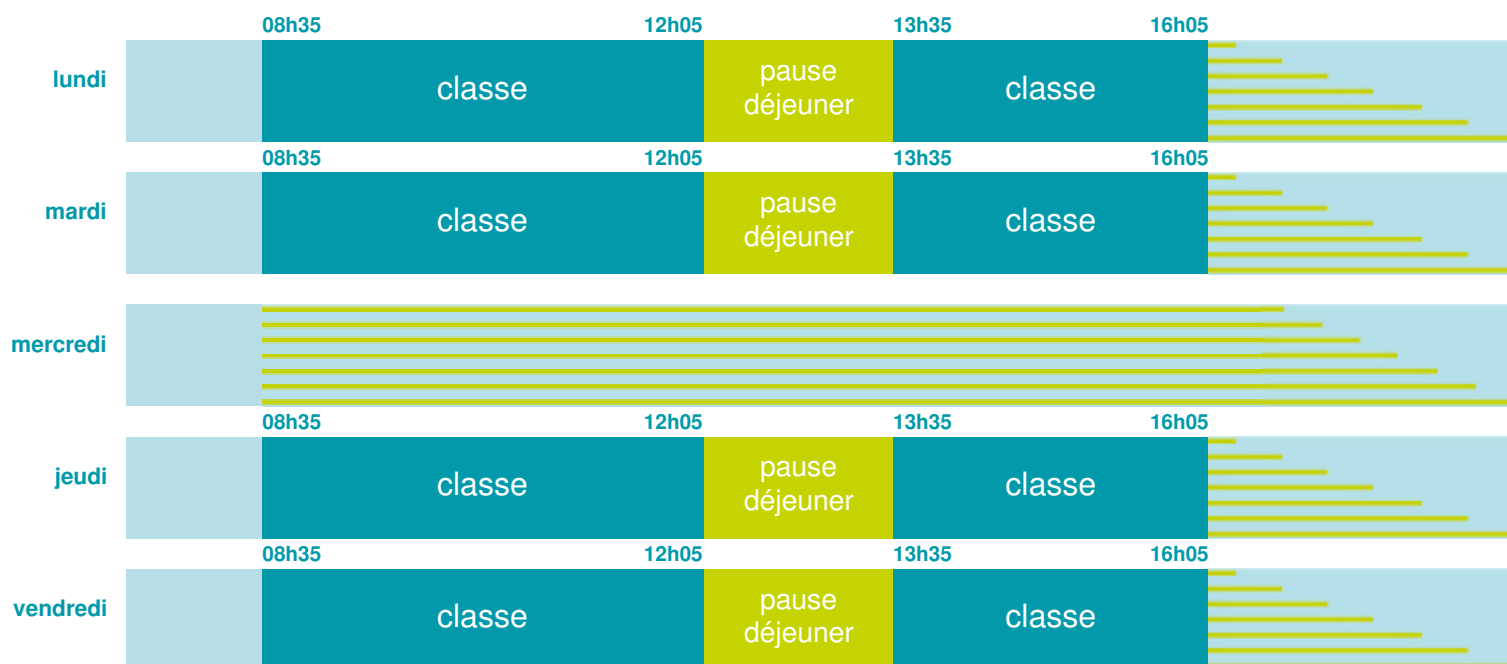

Ecole primaire du Pain de Sucre

École maternelle et élémentaire

Zone B

École publique

Code école : 0540147S

16 chemin des Cossons

54770 AGINCOURT

Tél. 0383200781

Cette école est située dans l'académie de Nancy-Metz

<http://www.ac-nancy-metz.fr>

Horaires
année scolaire
2018-2019

Les horaires des activités périscolaires / extrascolaires organisées par la commune / l'intercommunalité vous seront communiqués par la mairie.