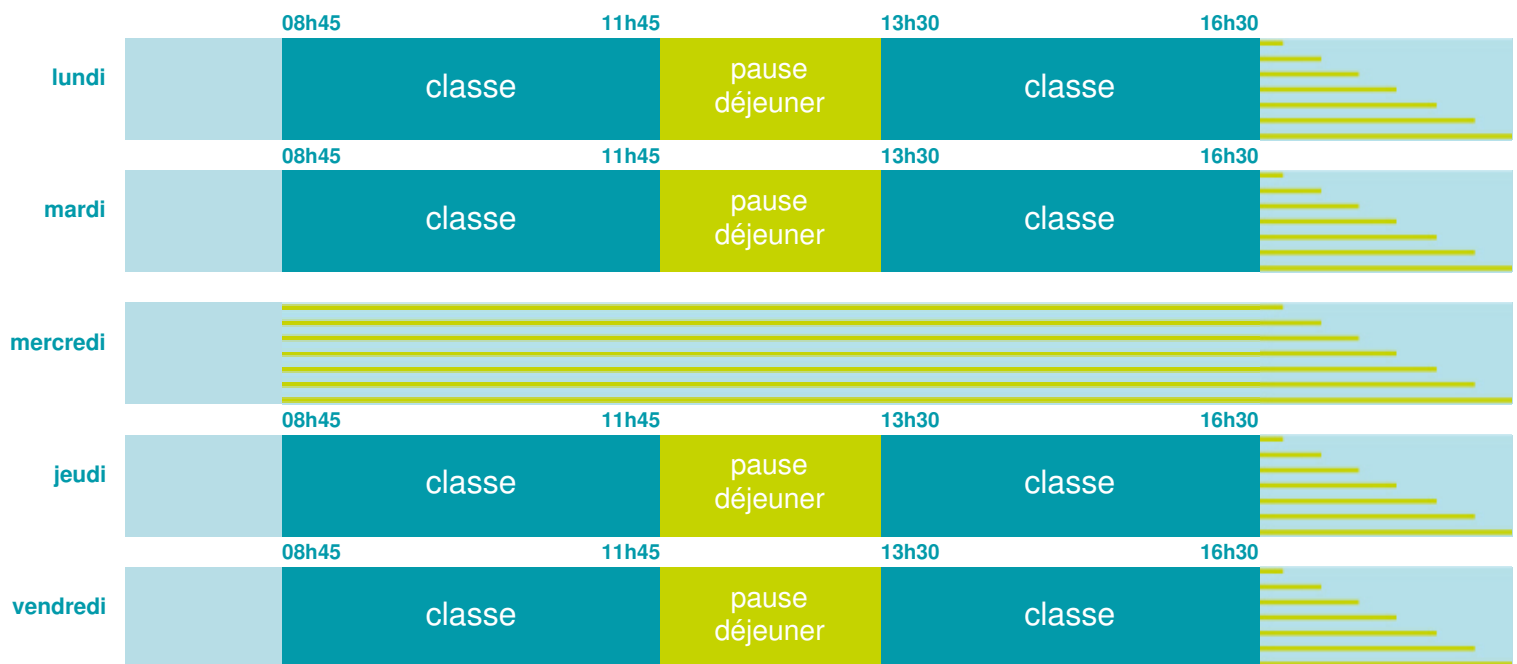

<http://www.ac-nancy-metz.fr>

Horaires  
année scolaire  
2019-2020

Les horaires des activités périscolaires / extrascolaires organisées par la commune / l'intercommunalité vous seront communiqués par la mairie.