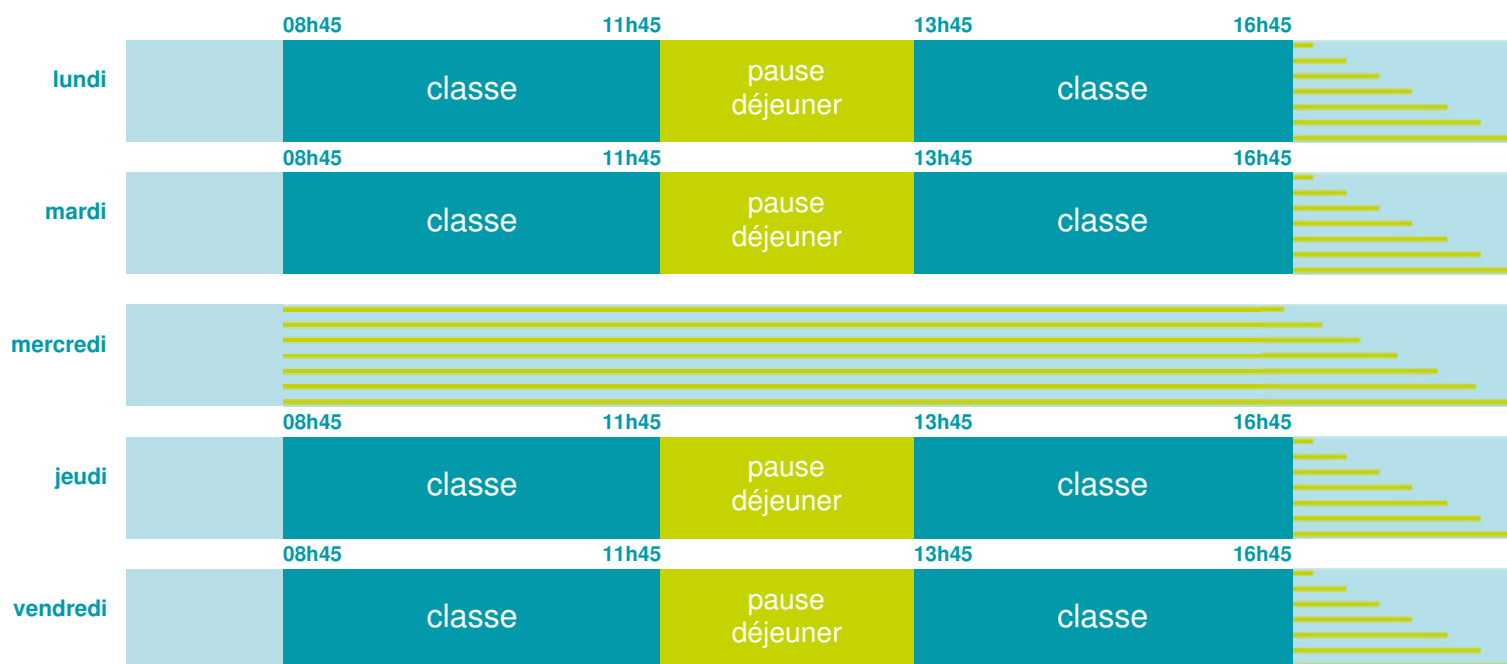

Cette école est située dans l'académie de Nancy-Metz

<http://www.ac-nancy-metz.fr>

Horaires
année scolaire
2019-2020

Les horaires des activités périscolaires / extrascolaires organisées par la commune / l'intercommunalité vous seront communiqués par la mairie.