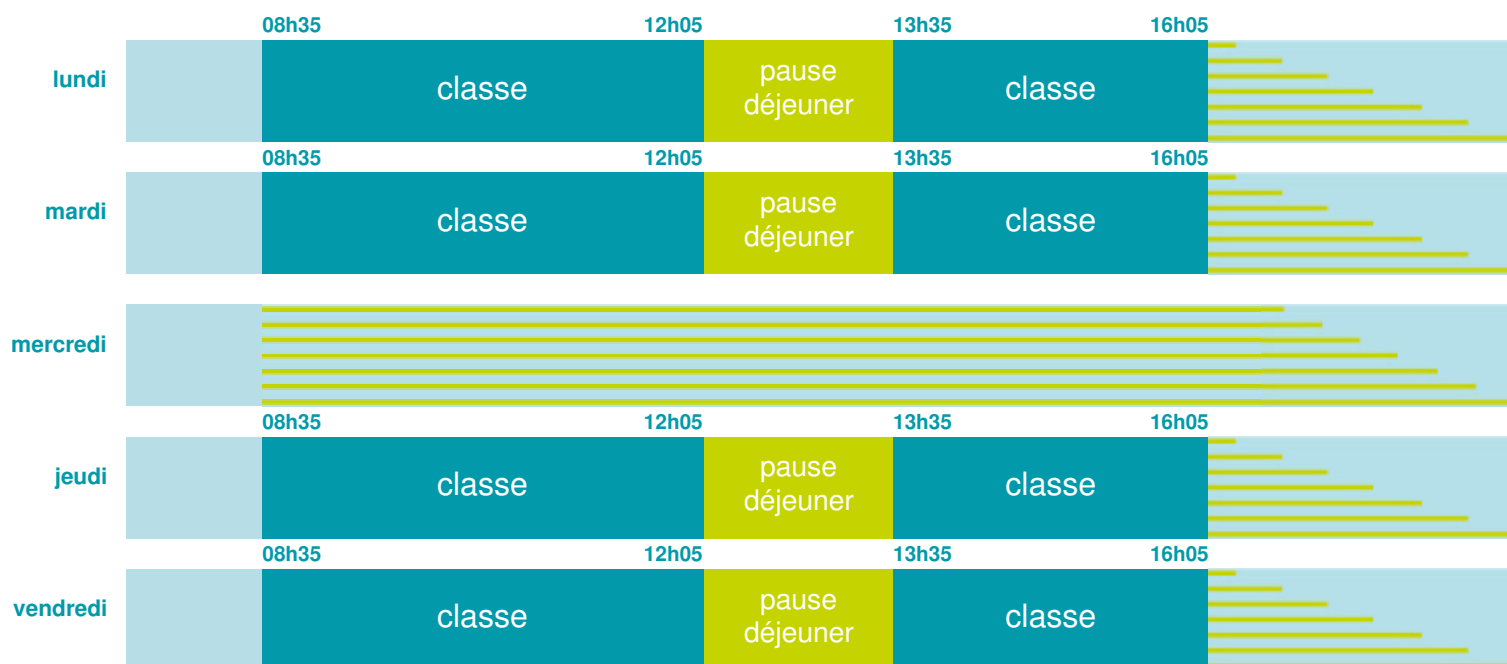

Ecole élémentaire

École élémentaire

Zone B

École publique

Code école : 0540204D

42 rue de Lebeuville MAIRIE
54290 BAINVILLE AUX MIROIRS
Tél. 0383728490

Cette école est située dans l'académie
de Nancy-Metz
<http://www.ac-nancy-metz.fr>

Horaires
année scolaire
2019-2020

Les horaires des activités périscolaires / extrascolaires organisées par la commune / l'intercommunalité vous seront communiqués par la mairie.

Plus d'informations sur
education.gouv.fr/rythmes-scolaires