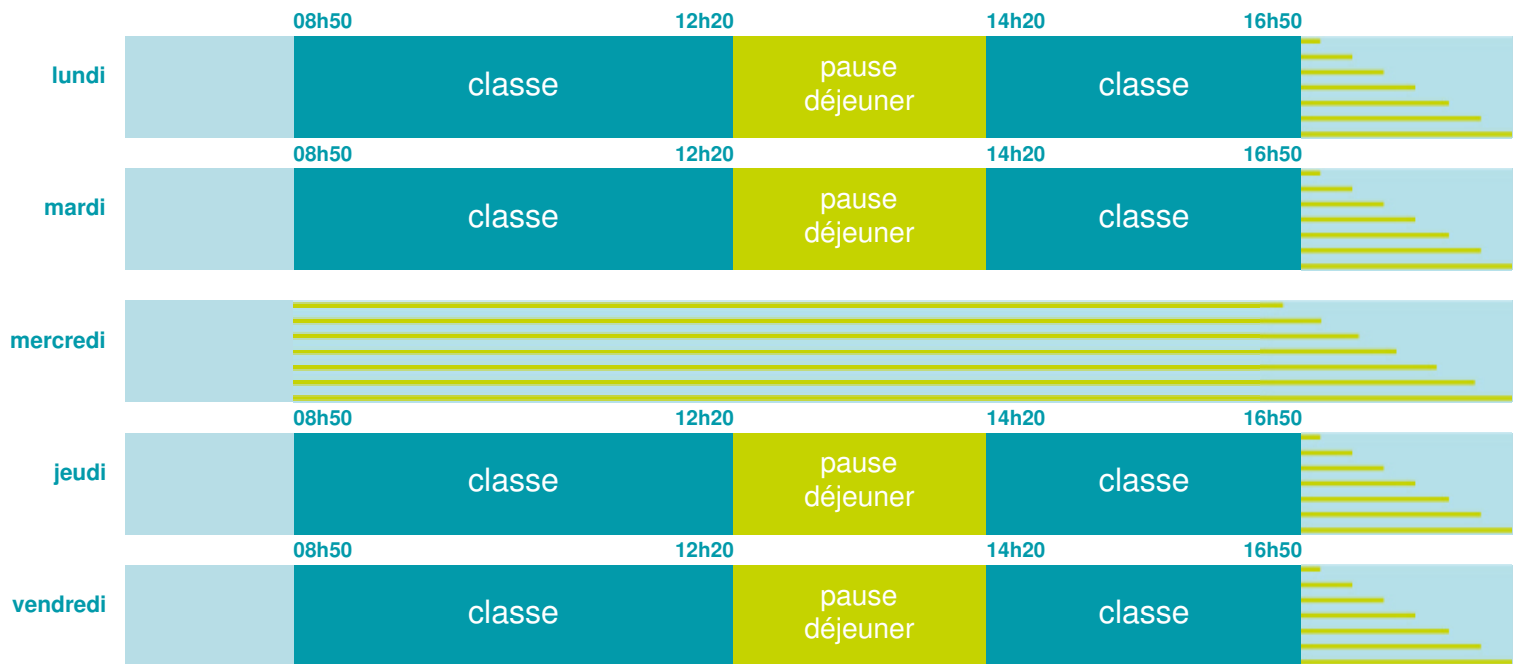

Ecole élémentaire

École élémentaire

Zone B

École publique

Code école : 0540207G

12 rue Haute
54450 BARBAS
Tél. 0383423858

Cette école est située dans l'académie
de Nancy-Metz

<http://www.ac-nancy-metz.fr>

Horaires
année scolaire
2019-2020

Les horaires des activités périscolaires / extrascolaires organisées par la commune / l'intercommunalité vous seront communiqués par la mairie.

Plus d'informations sur
education.gouv.fr/rythmes-scolaires