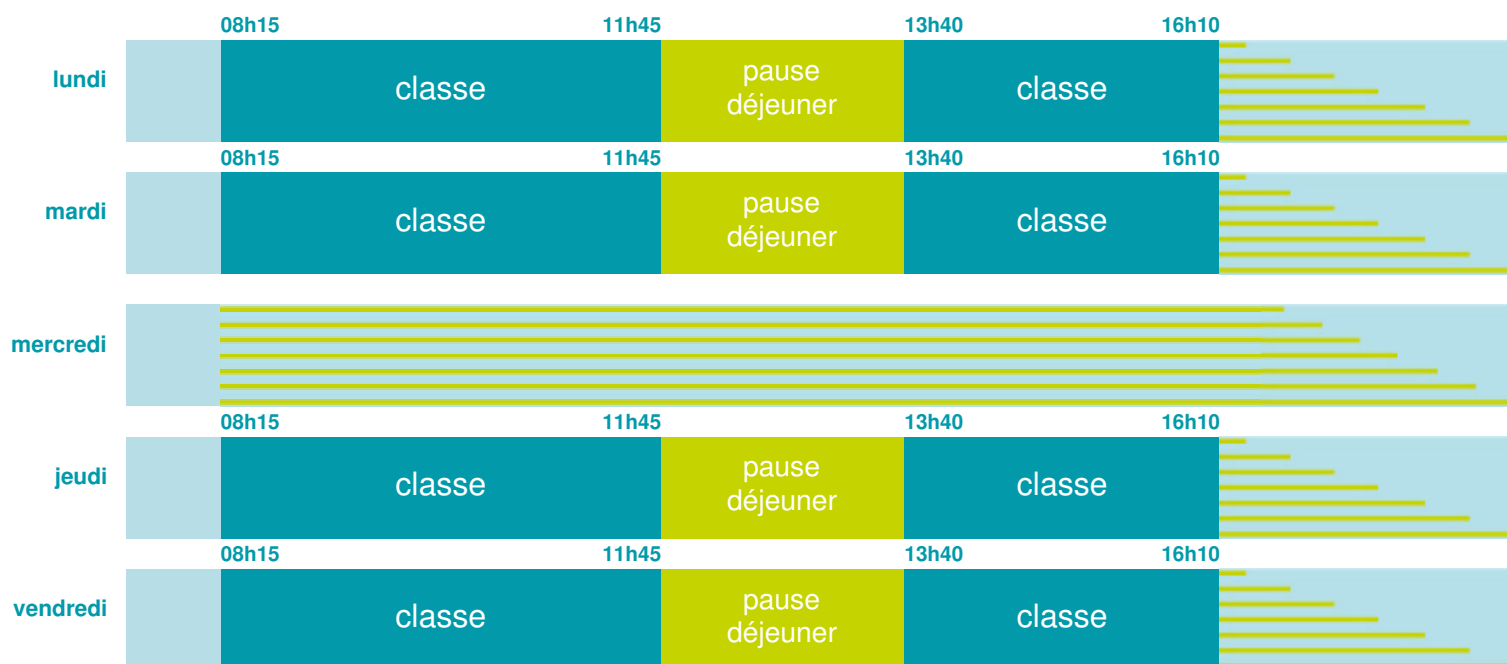

Ecole primaire

École maternelle et élémentaire

Zone B

École publique

Code école : 0540232J

19 rue du Tacot
54450 BENAMENIL
Tél. 0383711148

Cette école est située dans l'académie
de Nancy-Metz

<http://www.ac-nancy-metz.fr>

Horaires
année scolaire
2019-2020

Les horaires des activités périscolaires / extrascolaires organisées par la commune / l'intercommunalité vous seront communiqués par la mairie.

Plus d'informations sur
education.gouv.fr/rythmes-scolaires