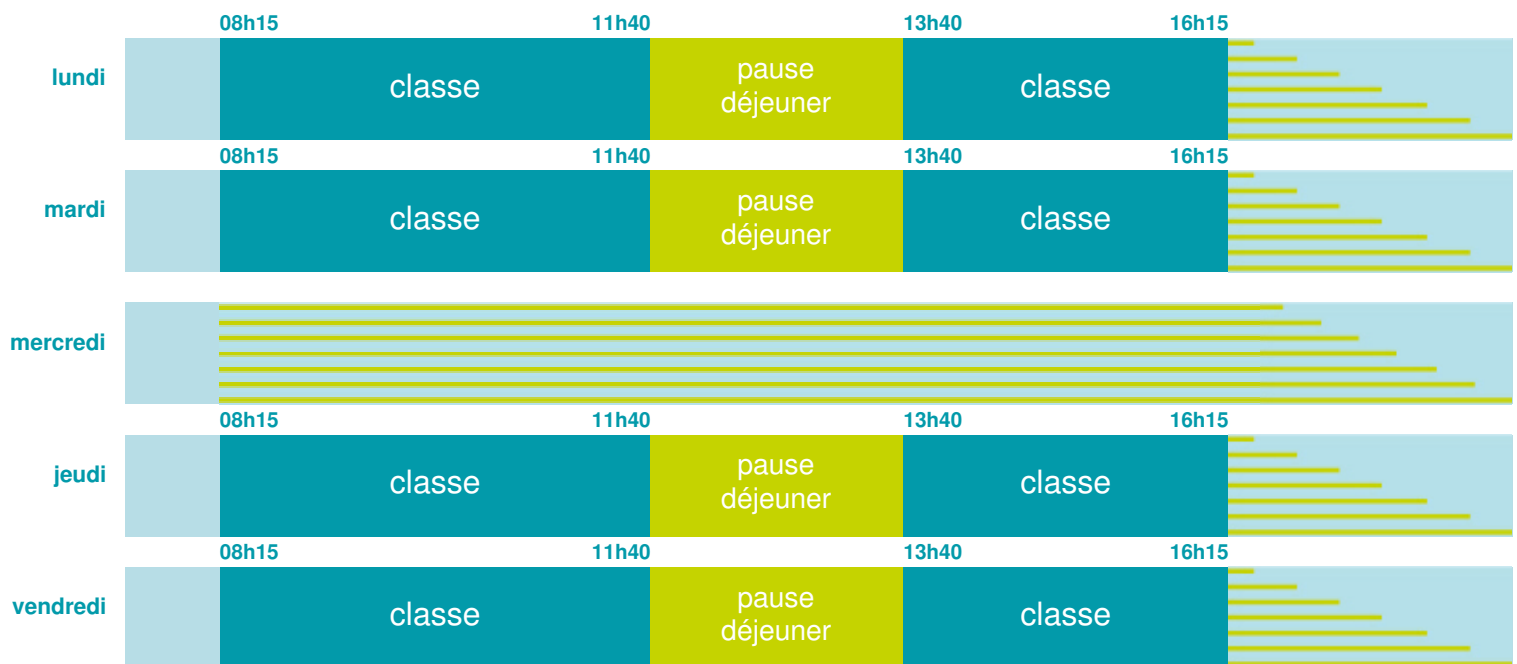

Ecole maternelle Haut des Places

École maternelle

Zone B

École publique

Code école : 0540252F

1 ALLEE DES PINS
54360 BLAINVILLE SUR L EAU
Tél. 0383757190

Cette école est située dans l'académie
de Nancy-Metz

<http://www.ac-nancy-metz.fr>

Horaires
année scolaire
2019-2020

Les horaires des activités périscolaires / extrascolaires organisées par la commune / l'intercommunalité vous seront communiqués par la mairie.