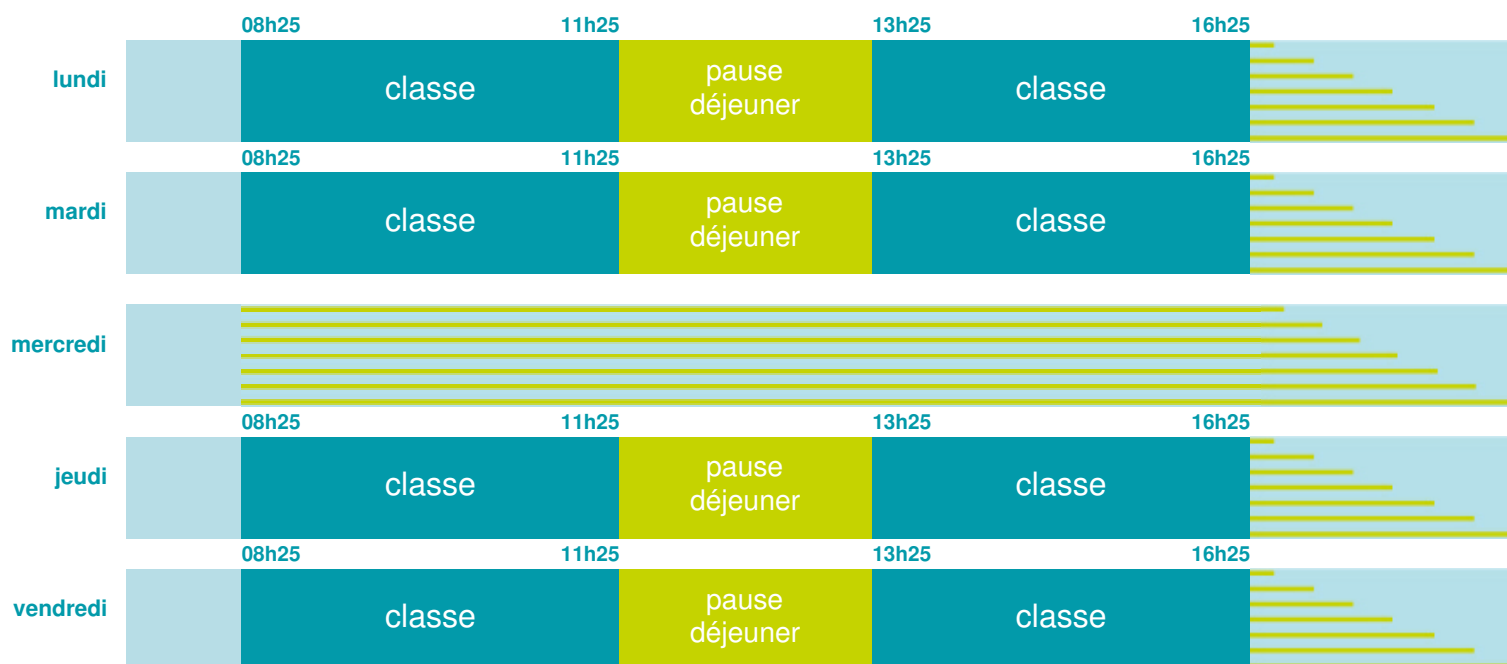

Ecole maternelle Saint-Exupéry

École maternelle

Zone B

École publique

Code école : 0540284R

23 rue de Metz BRIEY
54150 VAL DE BRIEY
Tél. 0382461396

Cette école est située dans l'académie
de Nancy-Metz

<http://www.ac-nancy-metz.fr>

Horaires
année scolaire
2019-2020

Les horaires des activités périscolaires / extrascolaires organisées par la commune / l'intercommunalité vous seront communiqués par la mairie.

Plus d'informations sur
education.gouv.fr/rythmes-scolaires