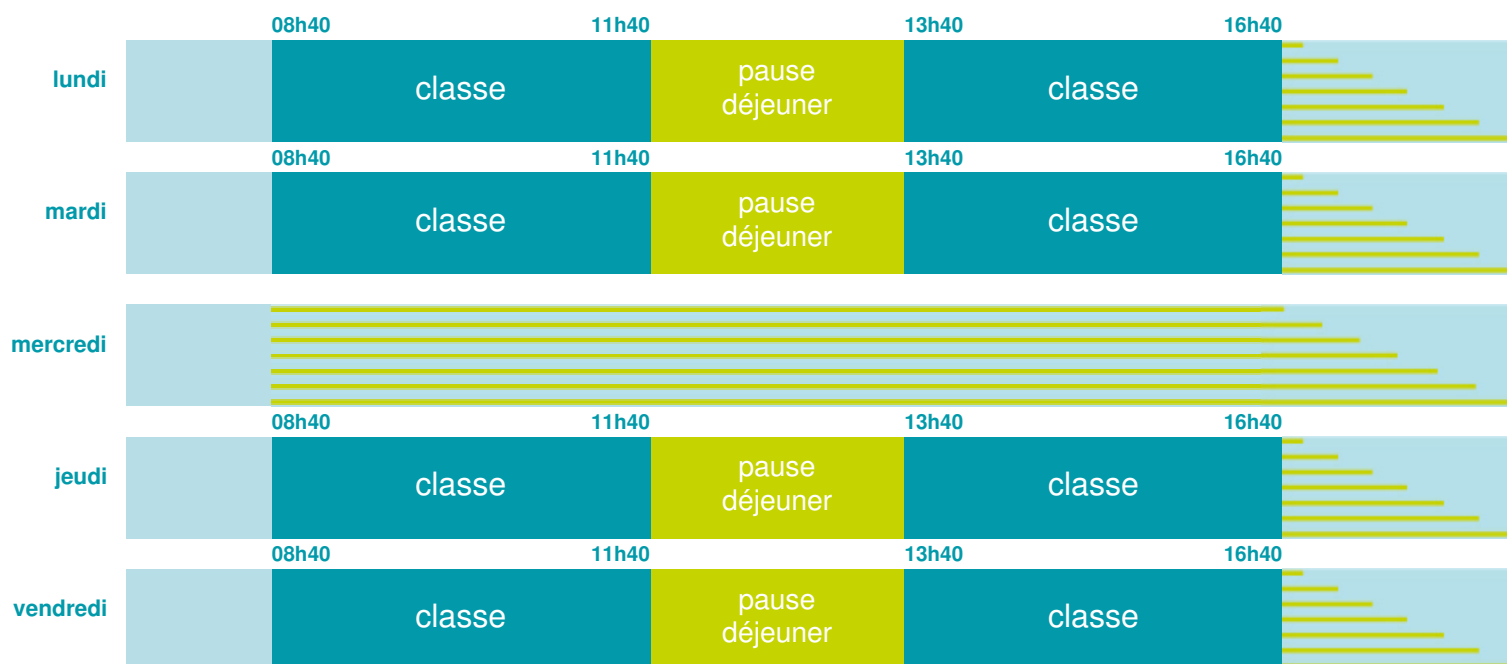

Ecole primaire

École maternelle et élémentaire

Zone B

École publique

Code école : 0540289W

403 rue de la République

54200 BRULEY

Tél. 0383642261

Cette école est située dans l'académie de Nancy-Metz

<http://www.ac-nancy-metz.fr>

Horaires
année scolaire
2019-2020

Les horaires des activités périscolaires / extrascolaires organisées par la commune / l'intercommunalité vous seront communiqués par la mairie.