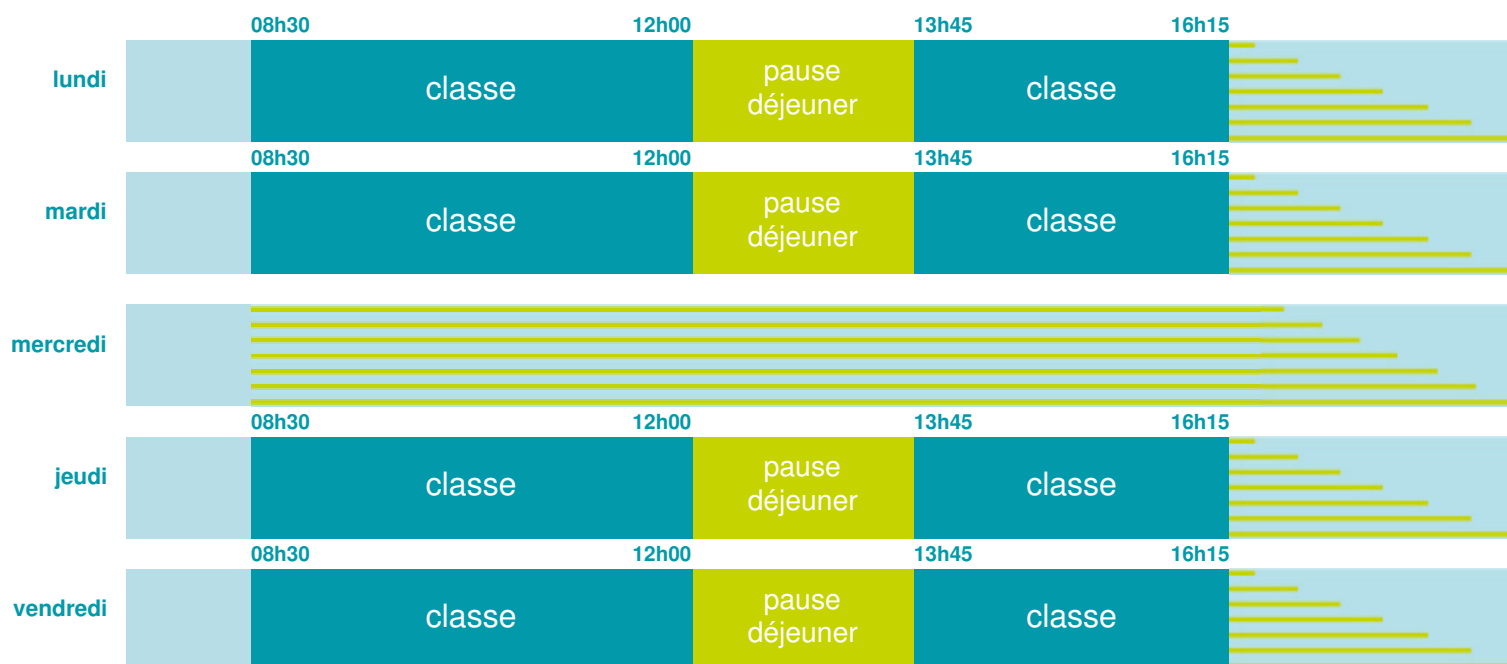

## École élémentaire

Zone B

École publique

Code école : 0540294B

2 rue des Maix  
54134 CEINTREY  
Tél. 0383250737

Cette école est située dans l'académie  
de Nancy-Metz

<http://www.ac-nancy-metz.fr>

Horaires  
année scolaire  
2019-2020