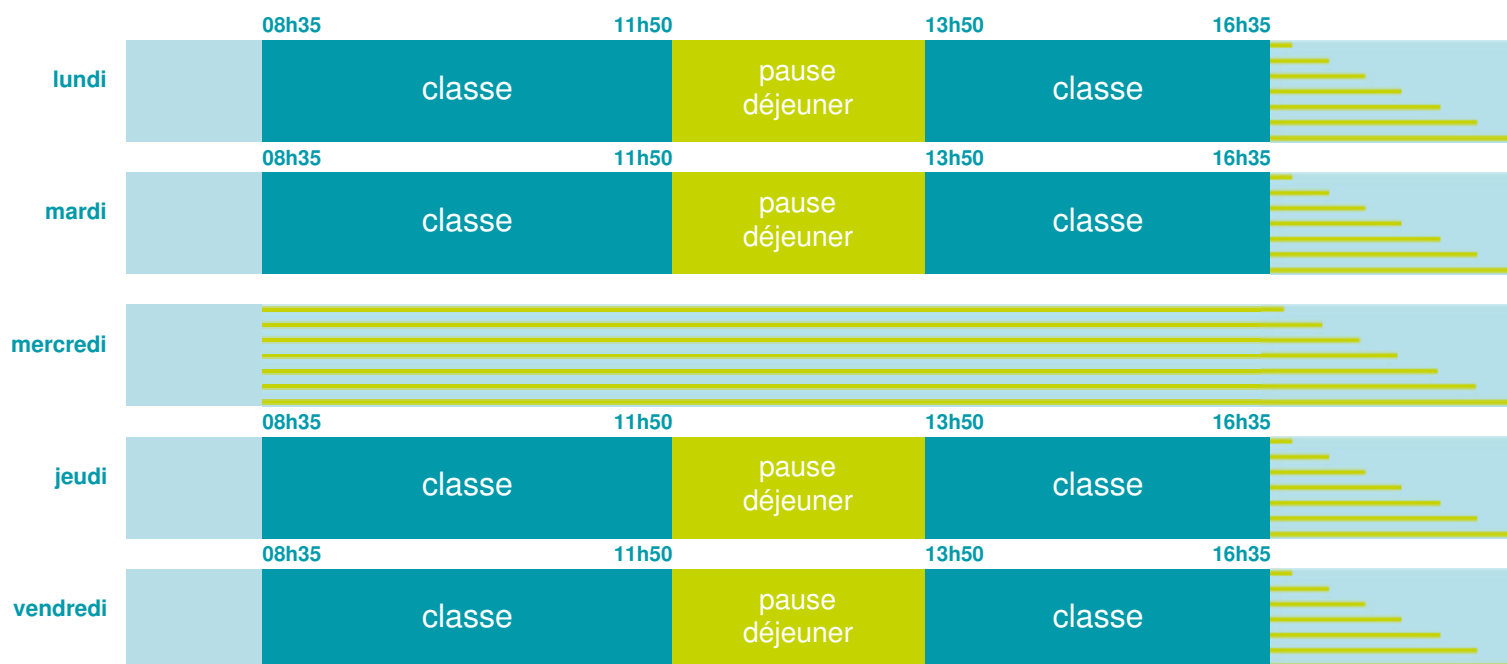

<http://www.ac-nancy-metz.fr>

Horaires
année scolaire
2019-2020

Les horaires des activités périscolaires / extrascolaires organisées par la commune / l'intercommunalité vous seront communiqués par la mairie.