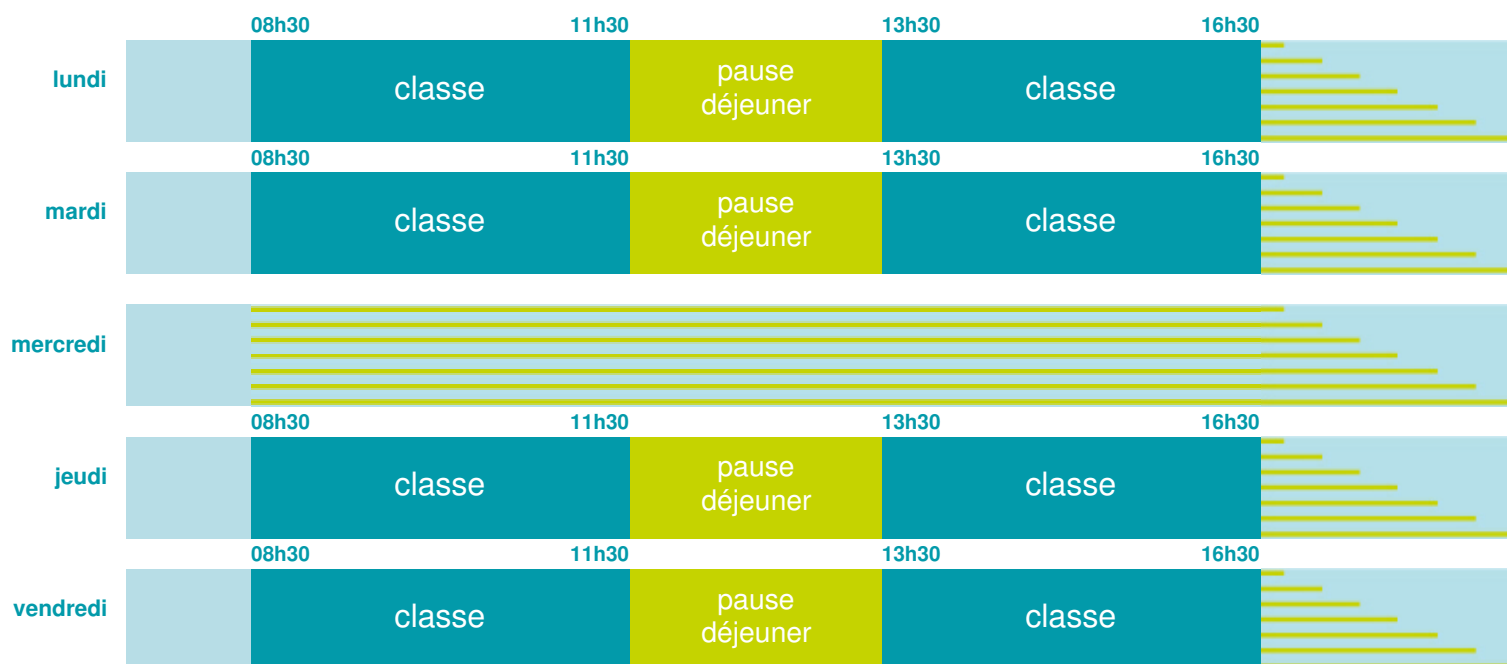

Ecole primaire

École maternelle et élémentaire

Zone B

École publique

Code école : 0541608E

49 GRAND'RUE
54530 ARNAVILLE
Tél. 0383817795

Cette école est située dans l'académie
de Nancy-Metz

<http://www.ac-nancy-metz.fr>

Horaires
année scolaire
2019-2020

Les horaires des activités périscolaires / extrascolaires organisées par la commune / l'intercommunalité vous seront communiqués par la mairie.

Plus d'informations sur
education.gouv.fr/rythmes-scolaires