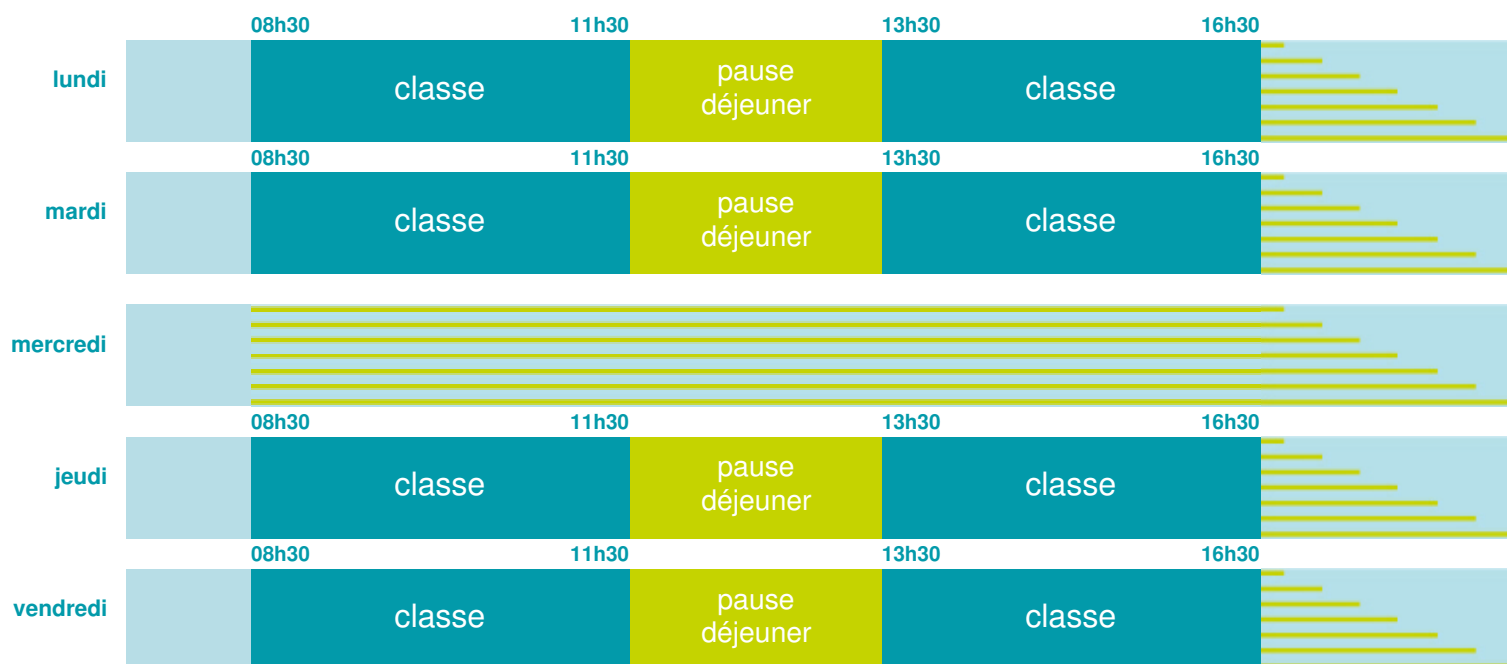

Ecole primaire Hervé Bazin

École maternelle et élémentaire

Zone B

École publique

Code école : 0541945W

Cette école est située dans l'académie de Nancy-Metz

<http://www.ac-nancy-metz.fr>

2 place de l'Hôtel de Ville Mancieulle BRIEY

54790 VAL DE BRIEY

Tél. 0647093825

Horaires
année scolaire
2019-2020

Les horaires des activités périscolaires / extrascolaires organisées par la commune / l'intercommunalité vous seront communiqués par la mairie.

Plus d'informations sur
education.gouv.fr/rythmes-scolaires