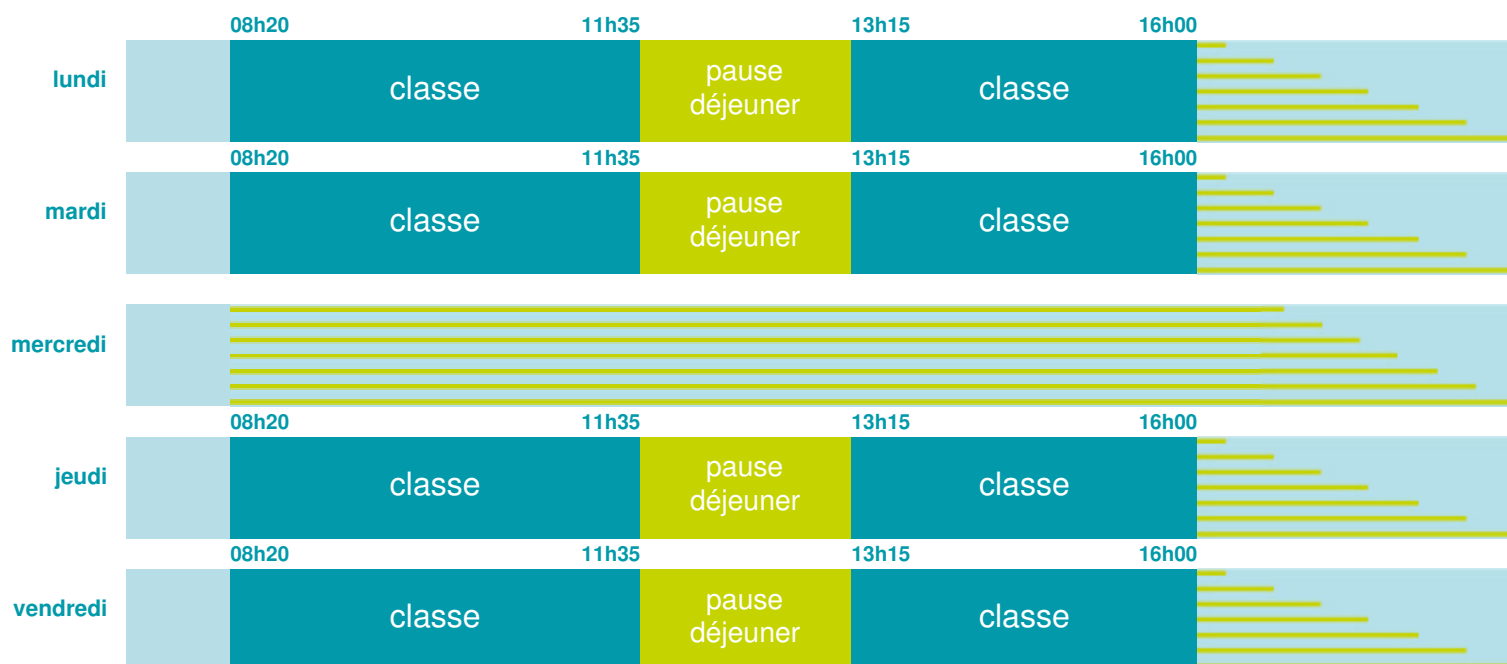

Ecole primaire Jean Crouzier

École maternelle et élémentaire

Zone B

École publique

Code école : 0542008P

3 rue de Collège
54450 BLAMONT
Tél. 0383423709

Cette école est située dans l'académie
de Nancy-Metz

<http://www.ac-nancy-metz.fr>

Horaires
année scolaire
2018-2019

Les horaires des activités périscolaires / extrascolaires organisées par la commune / l'intercommunalité vous seront communiqués par la mairie.

Plus d'informations sur
education.gouv.fr/rythmes-scolaires