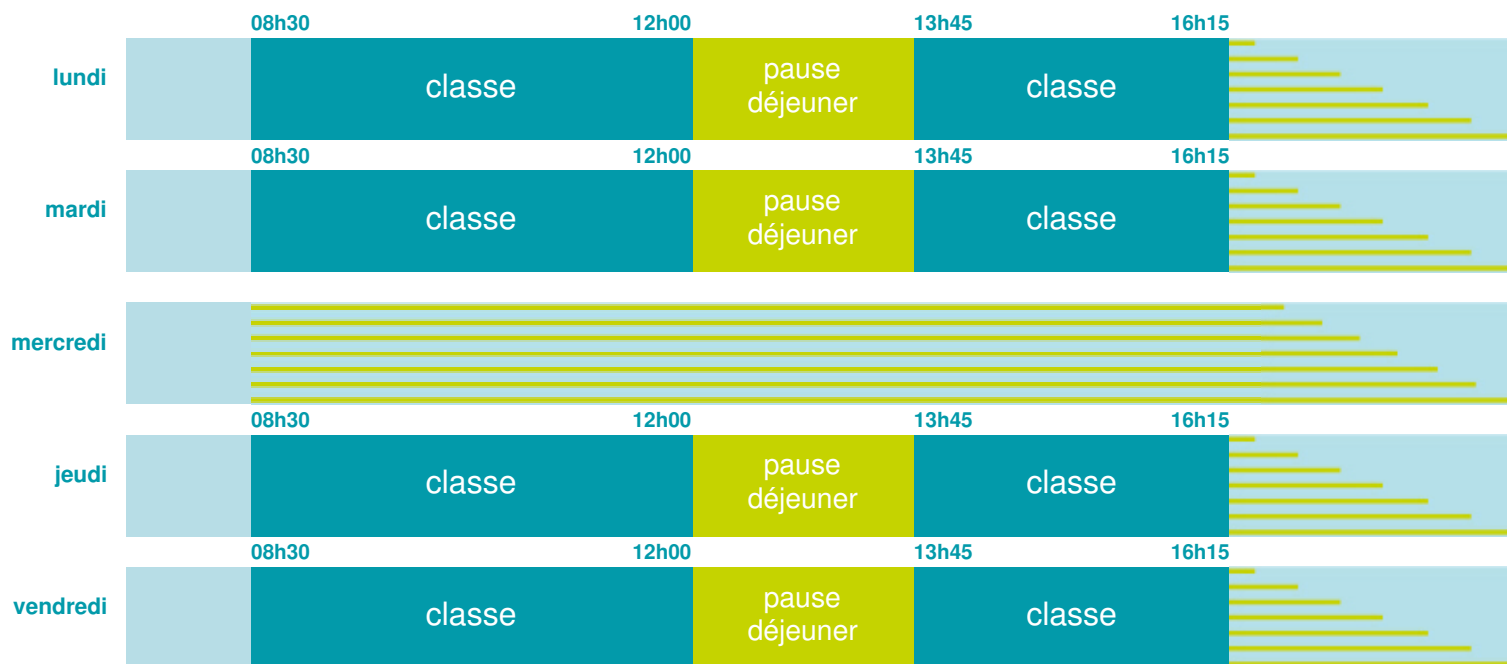

# Ecole élémentaire Paul Eluard

<http://www.ac-nancy-metz.fr>

**Horaires**  
année scolaire  
2018-2019

Les horaires des activités périscolaires / extrascolaires organisées par la commune / l'intercommunalité vous seront communiqués par la mairie.