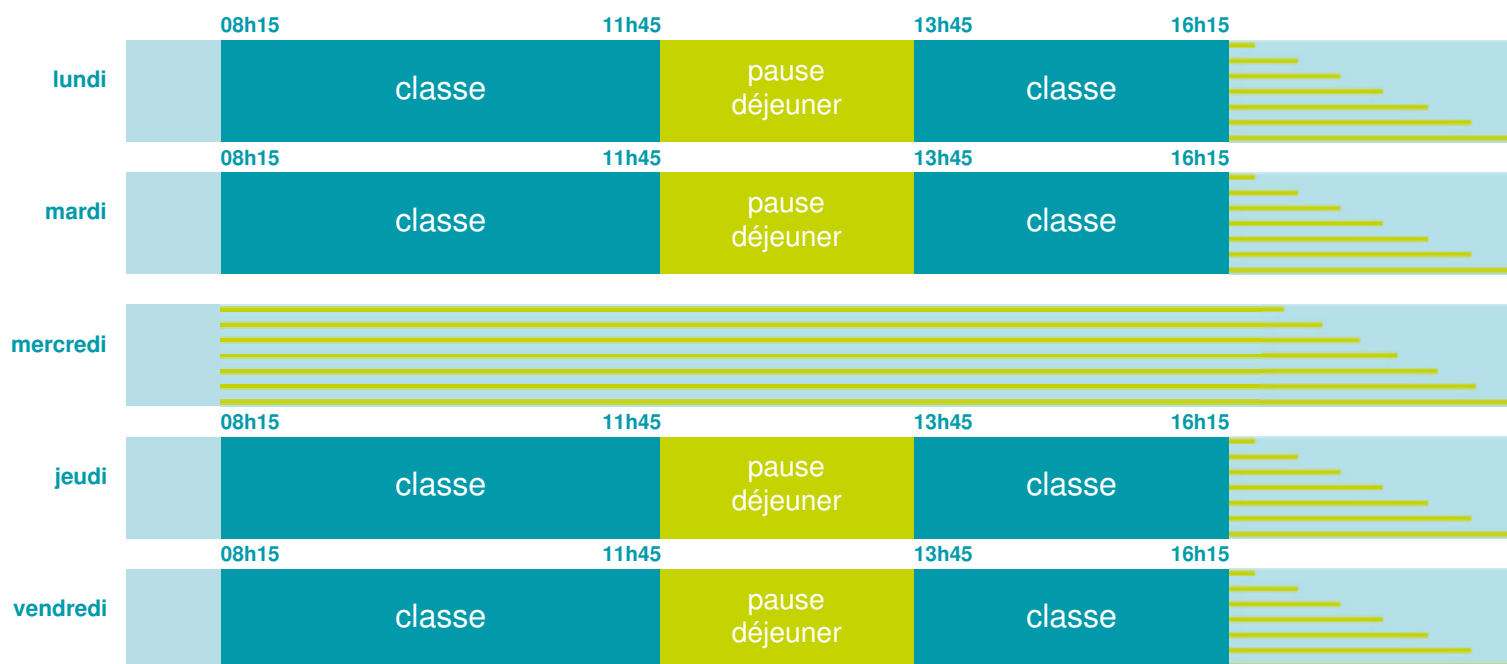

Ecole élémentaire Jules Ferry

École élémentaire

Zone B

École publique

Code école : 0542074L

13 bis rue de Gerbeviller
54360 BLAINVILLE SUR L EAU
Tél. 0383757152

Cette école est située dans l'académie
de Nancy-Metz

<http://www.ac-nancy-metz.fr>

Horaires
année scolaire
2018-2019

Les horaires des activités périscolaires / extrascolaires organisées par la commune / l'intercommunalité vous seront communiqués par la mairie.