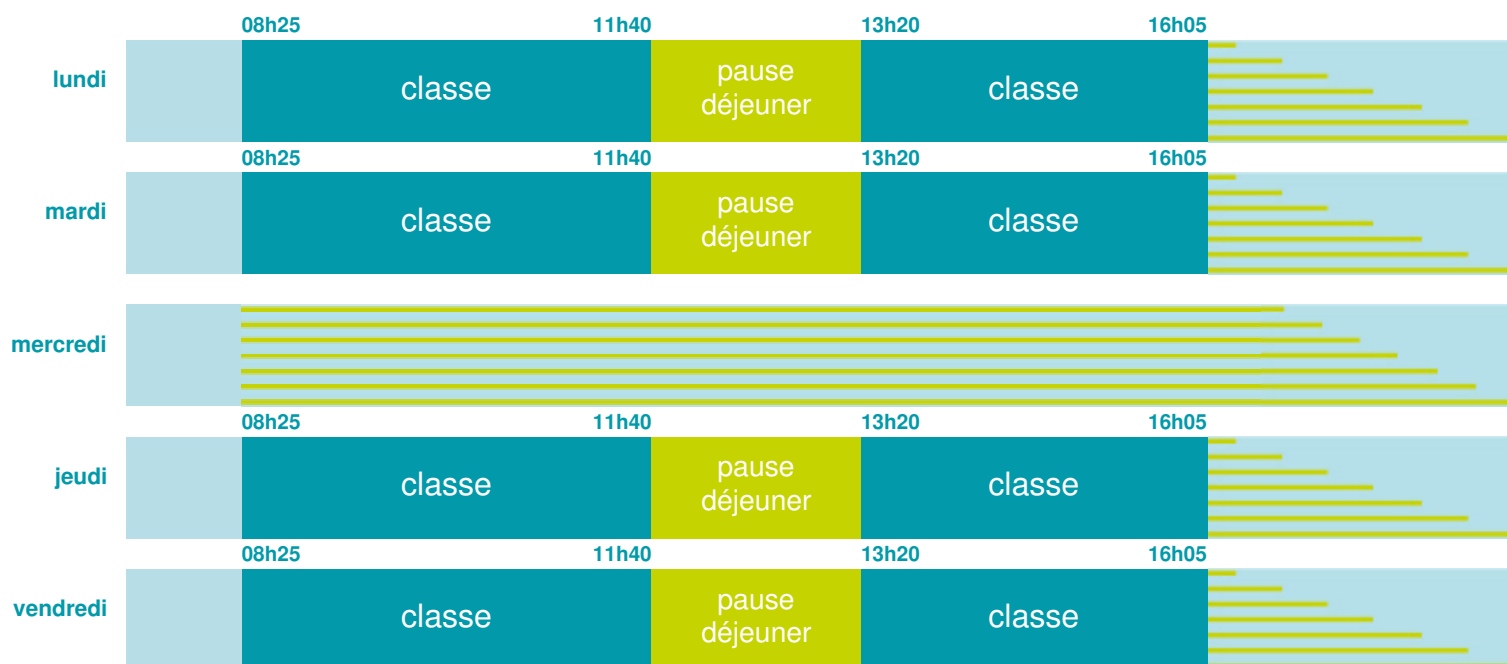

<http://www.ac-nancy-metz.fr>

**Horaires**  
année scolaire  
2018-2019

Les horaires des activités périscolaires / extrascolaires organisées par la commune / l'intercommunalité vous seront communiqués par la mairie.