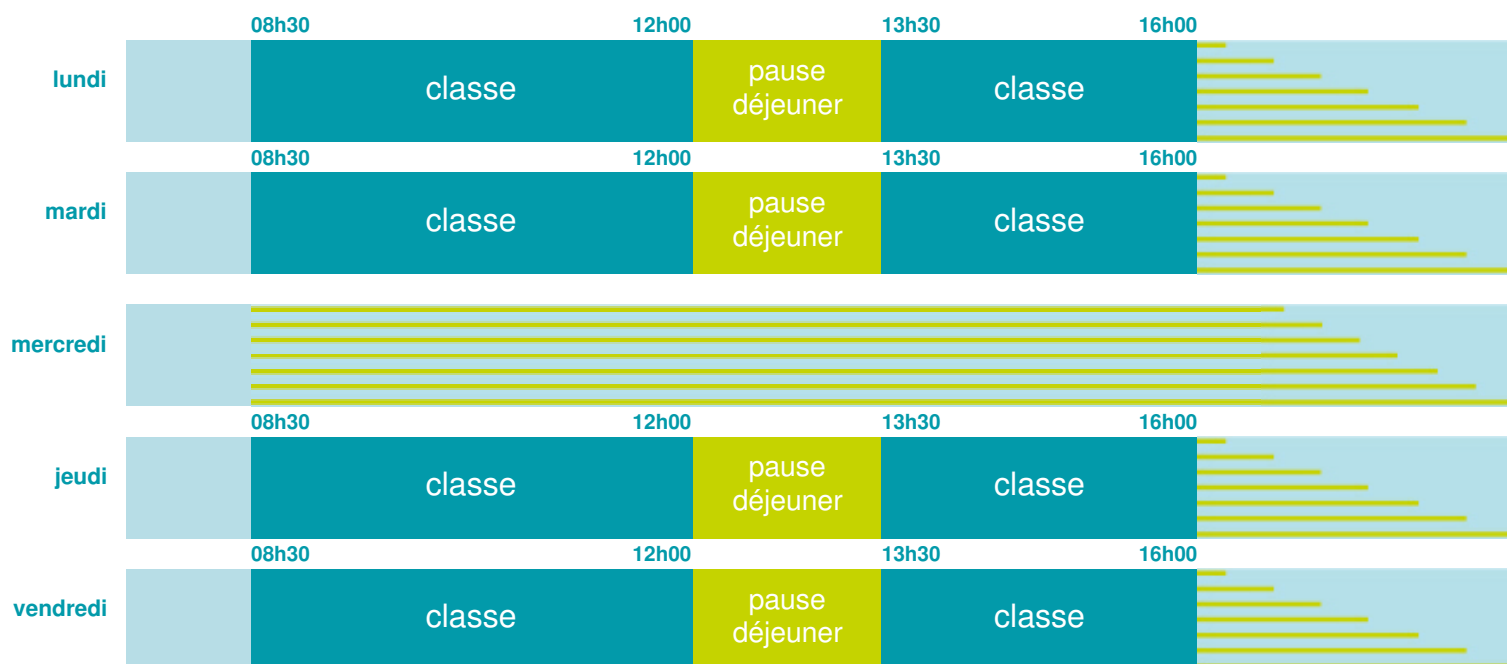

Cette école est située dans l'académie de Nancy-Metz

<http://www.ac-nancy-metz.fr>

Horaires
année scolaire
2019-2020

Les horaires des activités périscolaires / extrascolaires organisées par la commune / l'intercommunalité vous seront communiqués par la mairie.