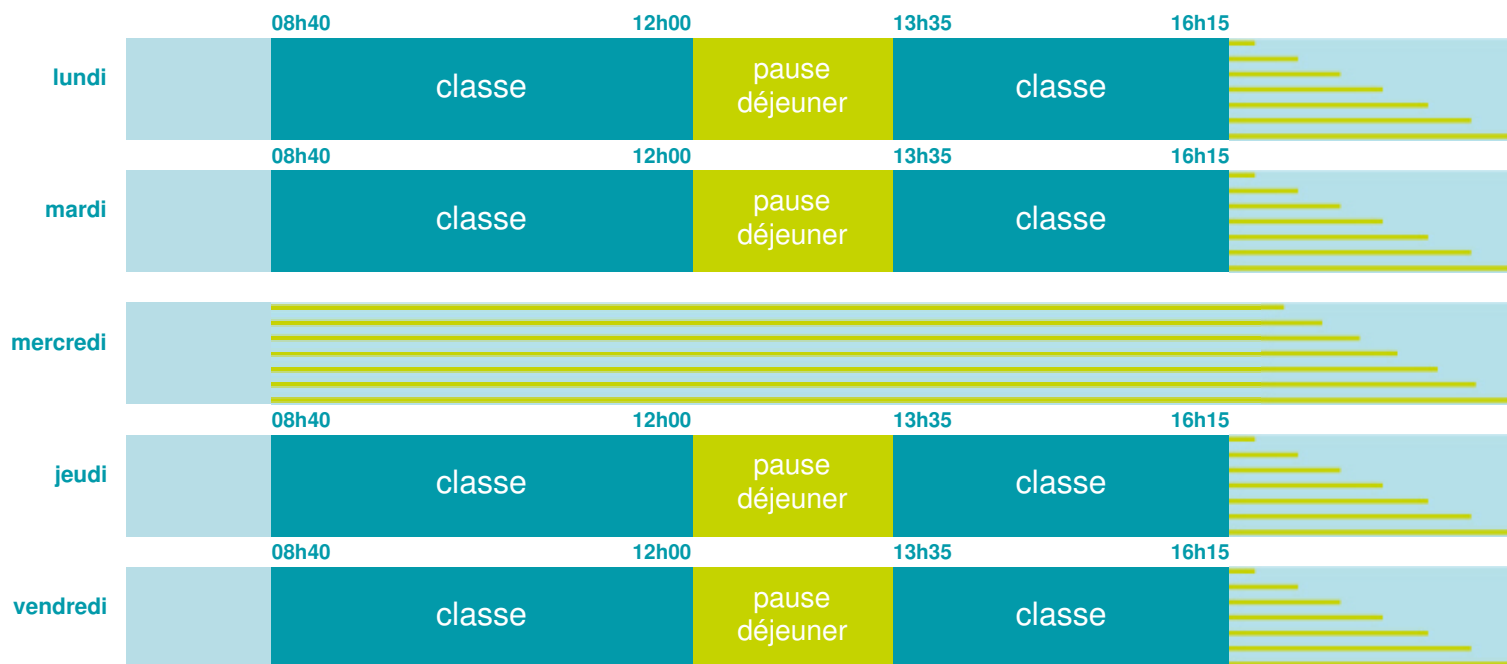

Ecole primaire publique La Petite Meusienne

École maternelle et élémentaire

Zone B

École publique

Code école : 0550868V

7 rue du Panorama
55130 GONDRECOURT LE CHATEAU
Tél. 0329896487

Cette école est située dans l'académie
de Nancy-Metz

<http://www.ac-nancy-metz.fr>

Horaires
année scolaire
2018-2019

Les horaires des activités périscolaires / extrascolaires organisées par la commune / l'intercommunalité vous seront communiqués par la mairie.

Plus d'informations sur
education.gouv.fr/rythmes-scolaires