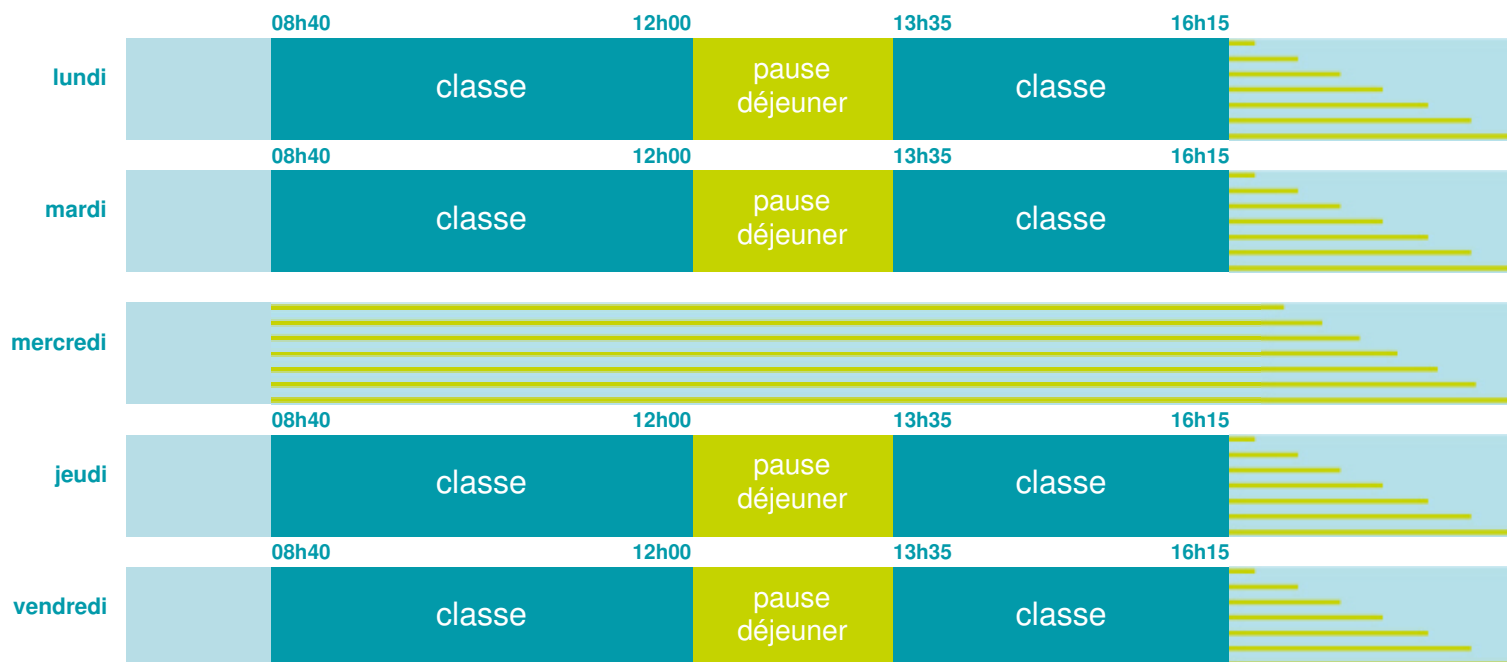

Ecole primaire publique La Petite Meusienne

École maternelle et élémentaire

Zone B

École publique

Code école : 0550868V

7 rue du Panorama
55130 GONDRECOURT LE CHATEAU
Tél. 0329896487

Cette école est située dans l'académie
de Nancy-Metz

<http://www.ac-nancy-metz.fr>

Horaires
année scolaire
2018-2019

Les horaires des activités périscolaires / extrascolaires organisées par la commune / l'intercommunalité vous seront communiqués par la mairie.

Plus d'informations sur
education.gouv.fr/rythmes-scolaires