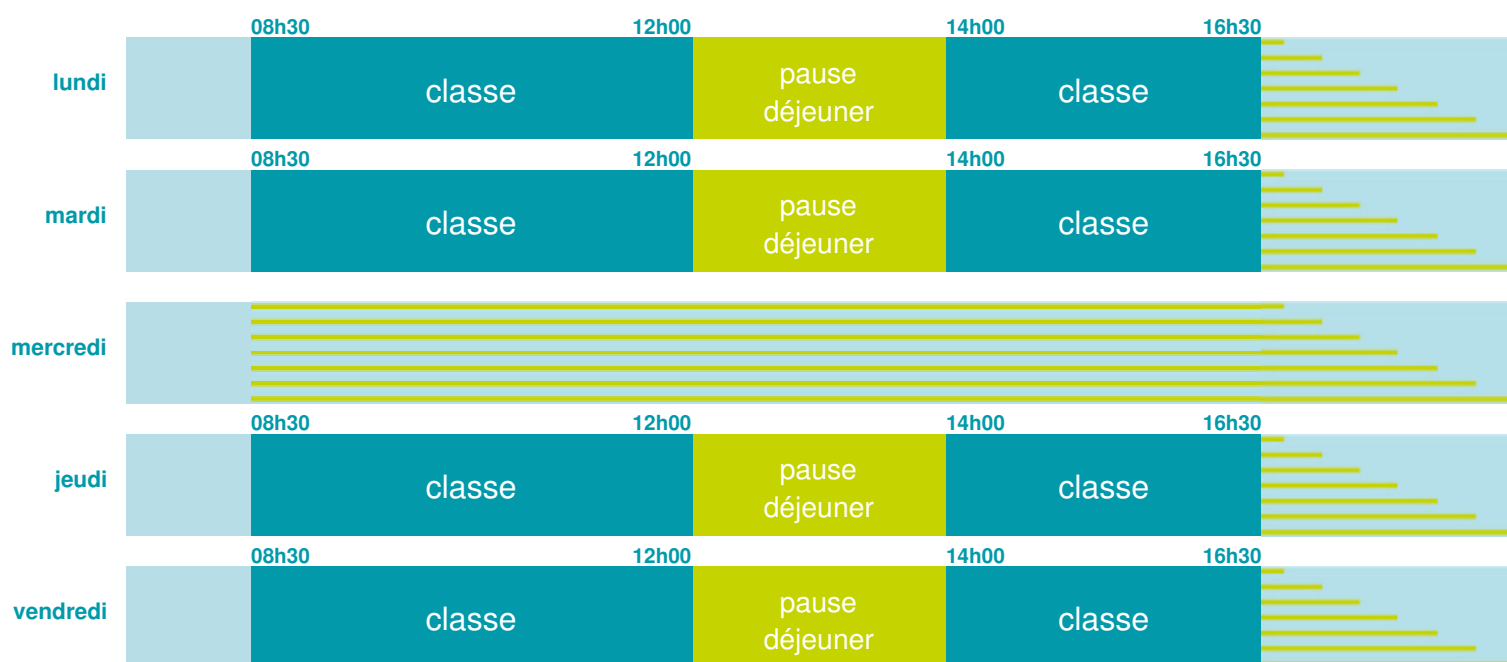

Ecole primaire

École maternelle et élémentaire

Zone B

École publique

Code école : 0571134Y

12 rue des Tilleuls
57130 STE RUFFINE
Tél. 0387600306

Cette école est située dans l'académie
de Nancy-Metz

<http://www.ac-nancy-metz.fr>

Horaires
année scolaire
2018-2019

Les horaires des activités périscolaires / extrascolaires organisées par la commune / l'intercommunalité vous seront communiqués par la mairie.

Plus d'informations sur
education.gouv.fr/rythmes-scolaires