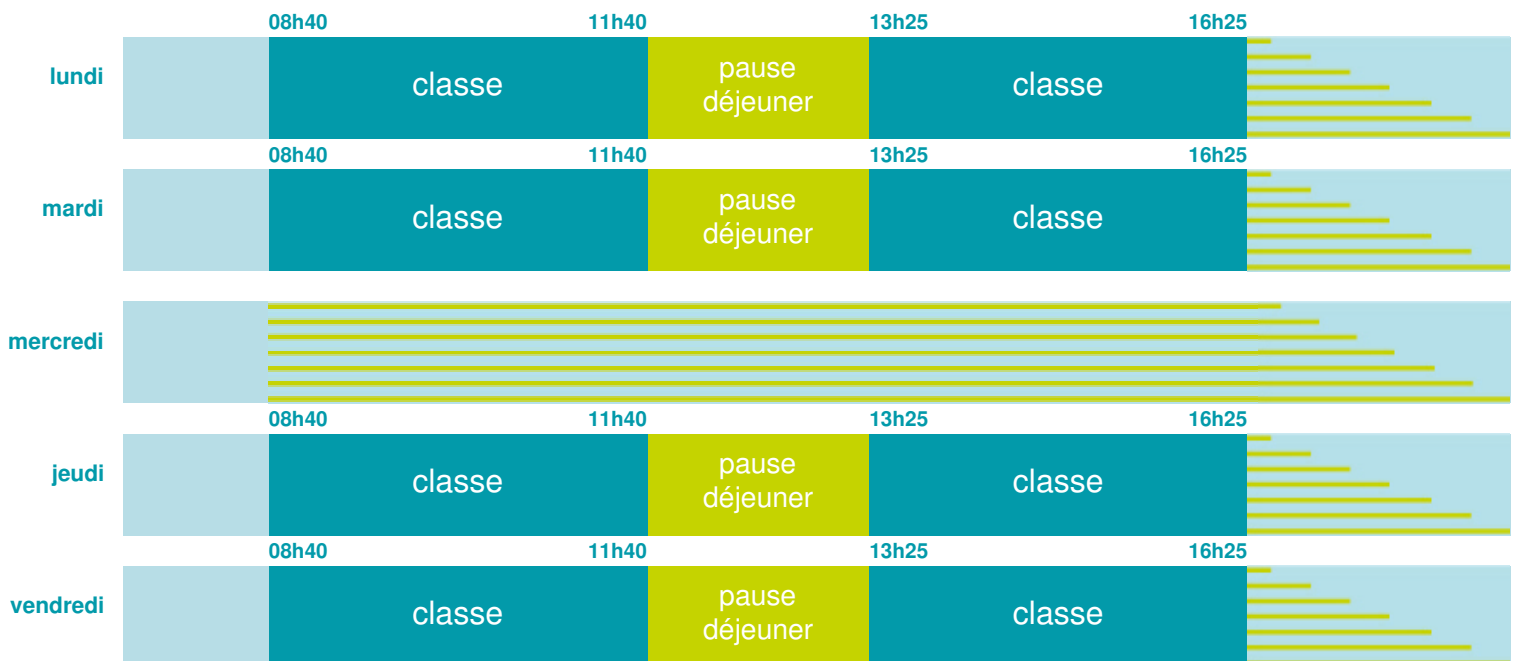

Ecole maternelle La Payelle

École maternelle

Zone B

École publique

Code école : 0601857T

247 rue de l'Eglise
60190 REMY
Tél. 0344424324

Cette école est située dans l'académie de Amiens <http://www.ac-amiens.fr>

Horaires
année scolaire
2018-2019

Dans cette école, certaines classes ont des horaires différents. Tous les horaires détaillés peuvent être obtenus directement auprès de l'école.

Les horaires des activités périscolaires / extrascolaires organisées par la commune / l'intercommunalité vous seront communiqués par la mairie.

Plus d'informations sur
education.gouv.fr/rythmes-scolaires