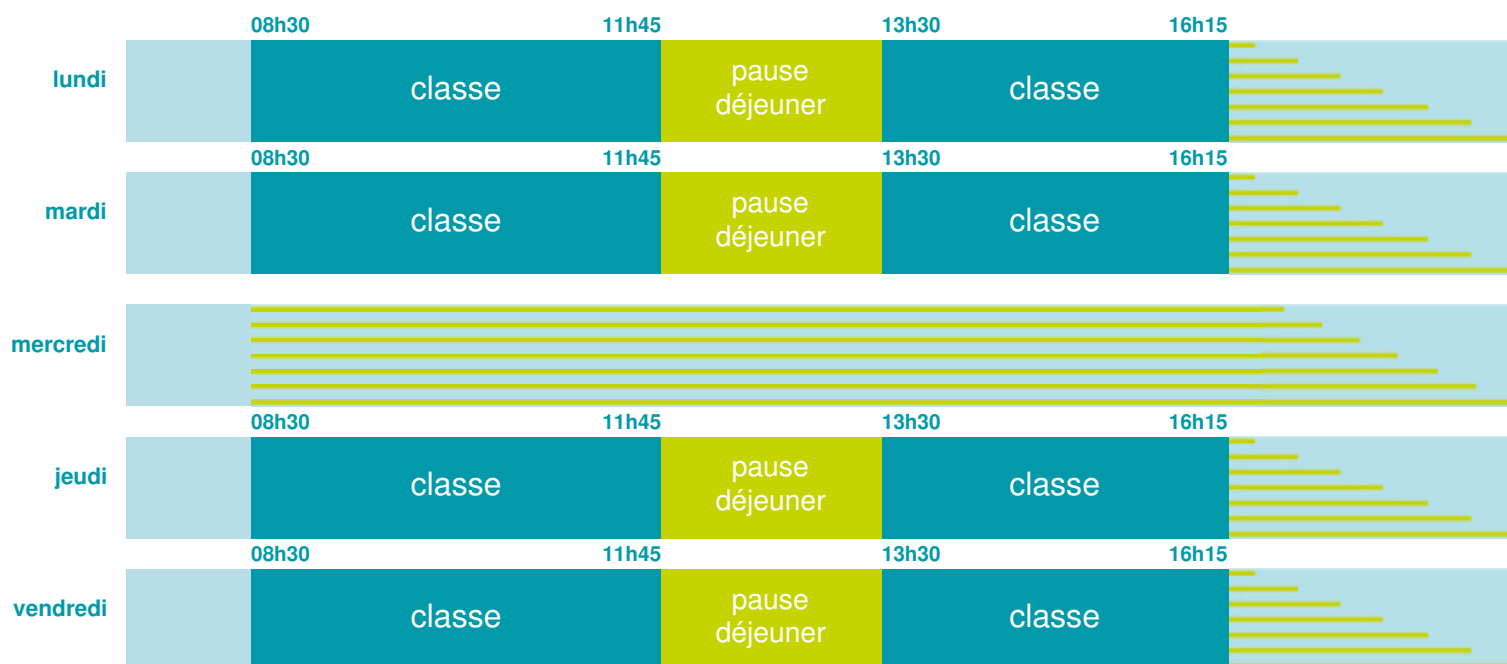

## École maternelle

Zone B

École publique

Code école : 0620265B

19 rue Bulcourt  
62880 ANNAY  
Tél. 0321136319

Cette école est située dans l'académie de Lille <http://www.ac-lille.fr>

Horaires  
année scolaire  
2018-2019