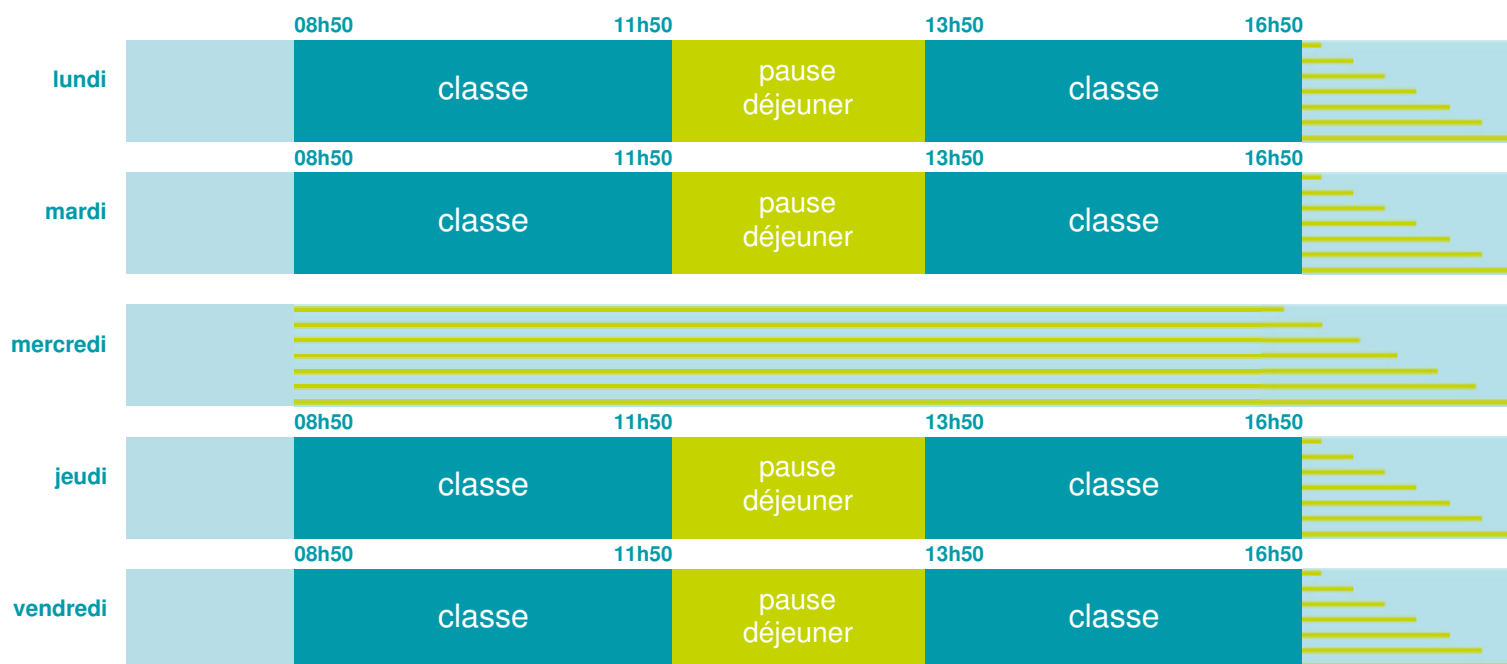

Ecole primaire RPI 44

École maternelle et élémentaire

Zone B

École publique

Code école : 0621582H

22 rue du Milieu
62170 AIX EN ISSART
Tél. 0321864752

Cette école est située dans l'académie de Lille <http://www.ac-lille.fr>

Horaires
année scolaire
2018-2019

Les horaires des activités périscolaires / extrascolaires organisées par la commune / l'intercommunalité vous seront communiqués par la mairie.

Plus d'informations sur
education.gouv.fr/rythmes-scolaires