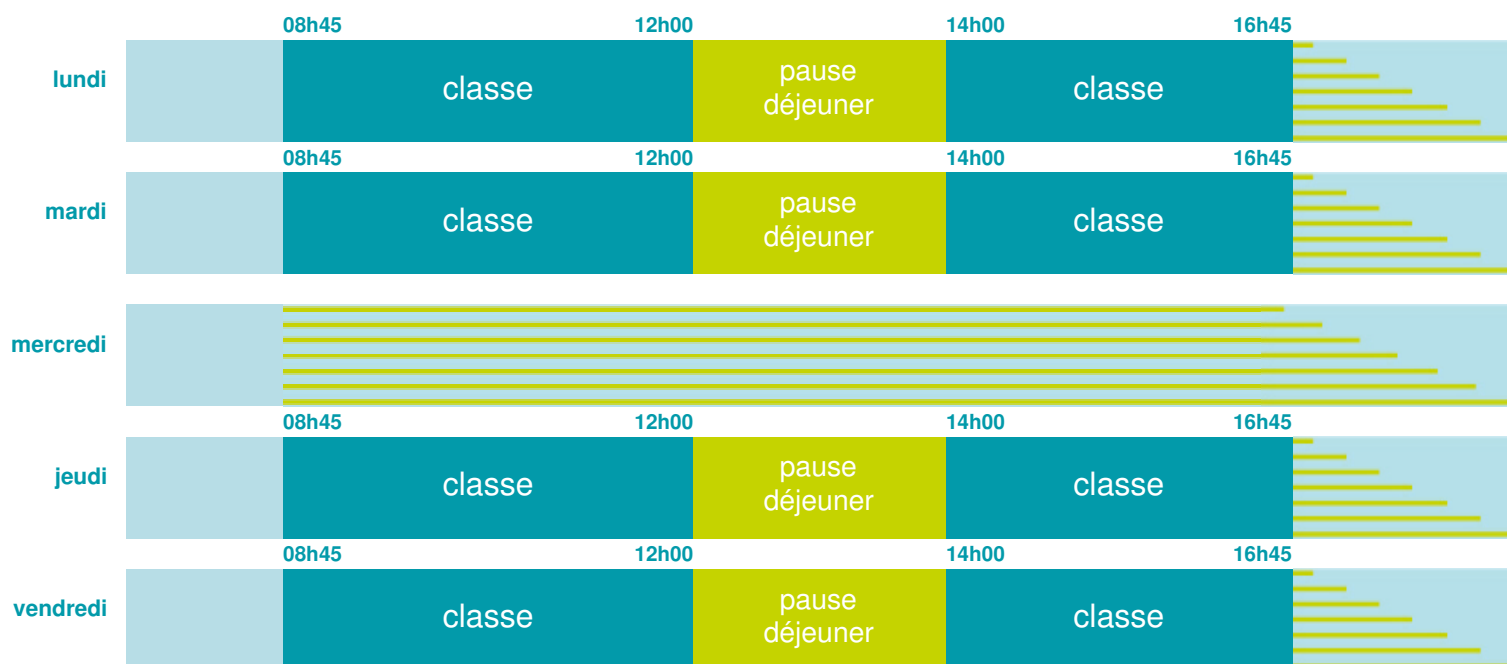

Ecole primaire Jules Ferry

École maternelle et élémentaire

Zone B

École publique

Code école : 0621742G

2 rue Jules Ferry
62120 AIRE SUR LA LYS
Tél. 0321931730

Cette école est située dans l'académie de Lille <http://www.ac-lille.fr>

Horaires
année scolaire
2018-2019

Les horaires des activités périscolaires / extrascolaires organisées par la commune / l'intercommunalité vous seront communiqués par la mairie.

Plus d'informations sur
education.gouv.fr/rythmes-scolaires