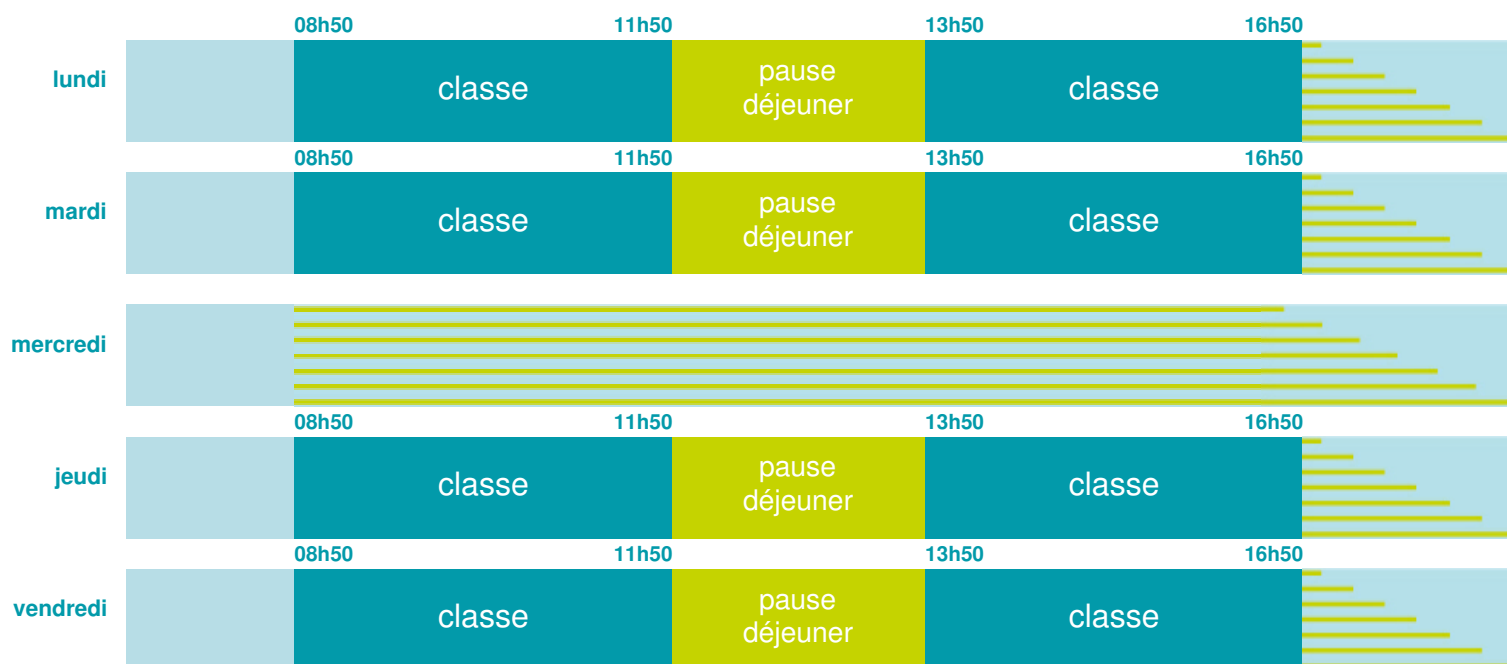

## École maternelle

Zone B

École publique

Code école : 0622859W

Place du 8 Mai 1945  
62140 AUBIN ST VAAST  
Tél. 0321811645

Cette école est située dans l'académie de Lille <http://www.ac-lille.fr>

Horaires  
année scolaire  
2018-2019