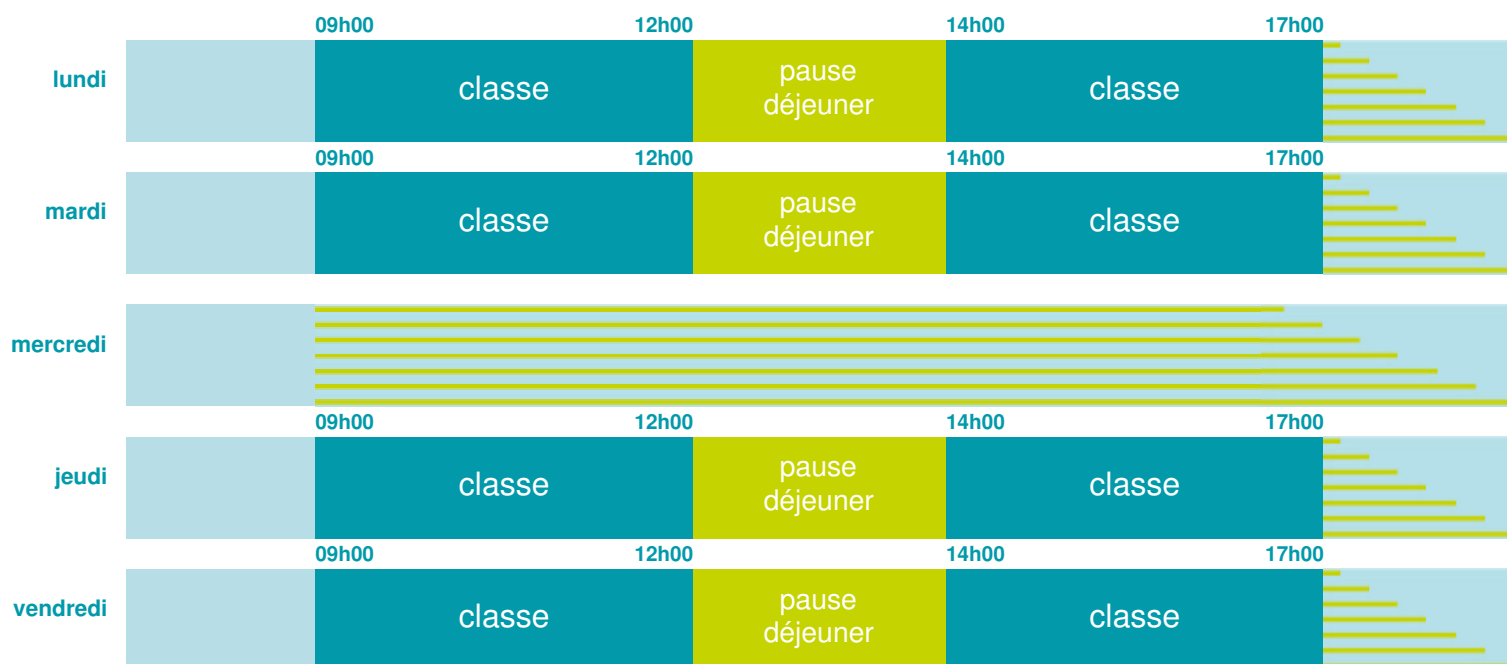

Ecole maternelle Florent Delattre

École maternelle

Zone B

École publique

Code école : 0622952X

Chemin des Filatiers
62223 ANZIN ST AUBIN
Tél. 0321513391

Cette école est située dans l'académie de Lille <http://www.ac-lille.fr>

Horaires
année scolaire
2019-2020

Les horaires des activités périscolaires / extrascolaires organisées par la commune / l'intercommunalité vous seront communiqués par la mairie.

Plus d'informations sur
education.gouv.fr/rythmes-scolaires