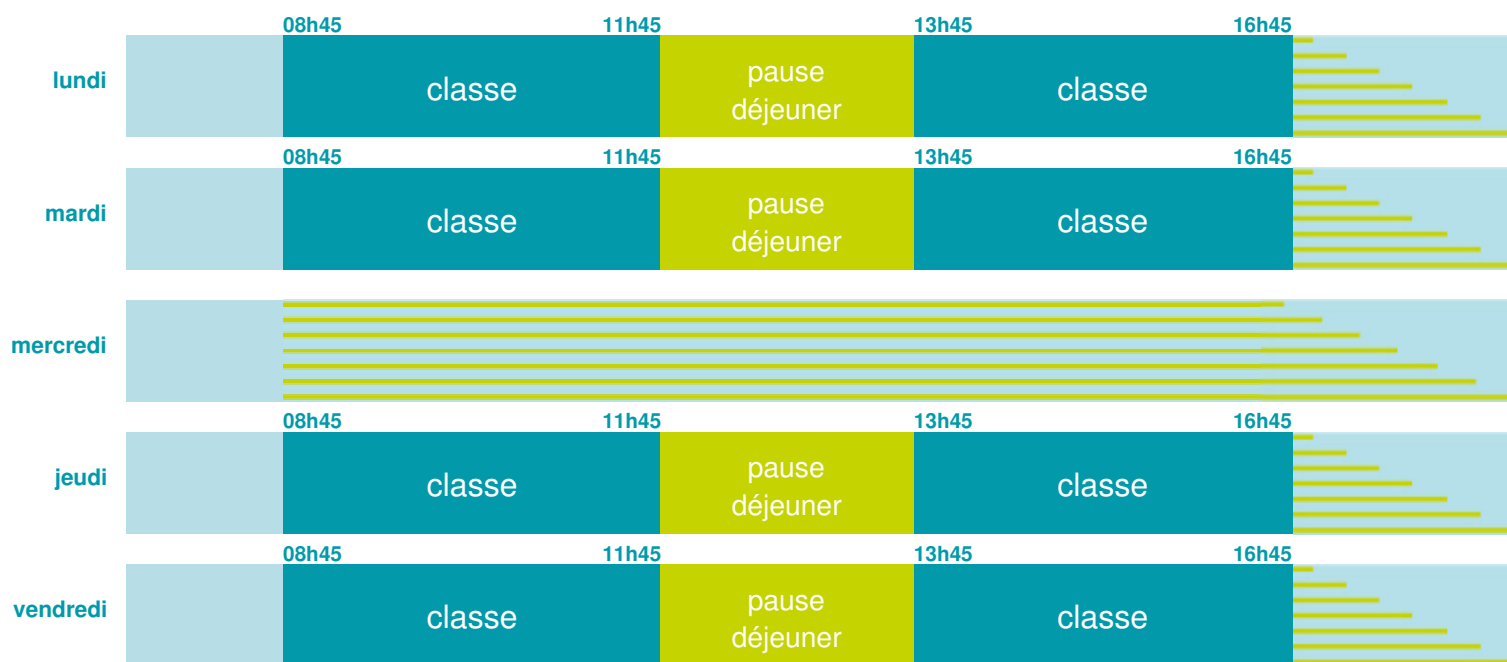

Ecole primaire Claudie Haigneré

École maternelle et élémentaire

Zone B

École publique

Code école : 0622982E

Rue de la Malterie
62223 STE CATHERINE
Tél. 0321712167

Cette école est située dans l'académie de Lille <http://www.ac-lille.fr>

Horaires
année scolaire
2018-2019

! Les horaires des activités périscolaires / extrascolaires organisées par la commune / l'intercommunalité vous seront communiqués par la mairie.

Plus d'informations sur
education.gouv.fr/rythmes-scolaires