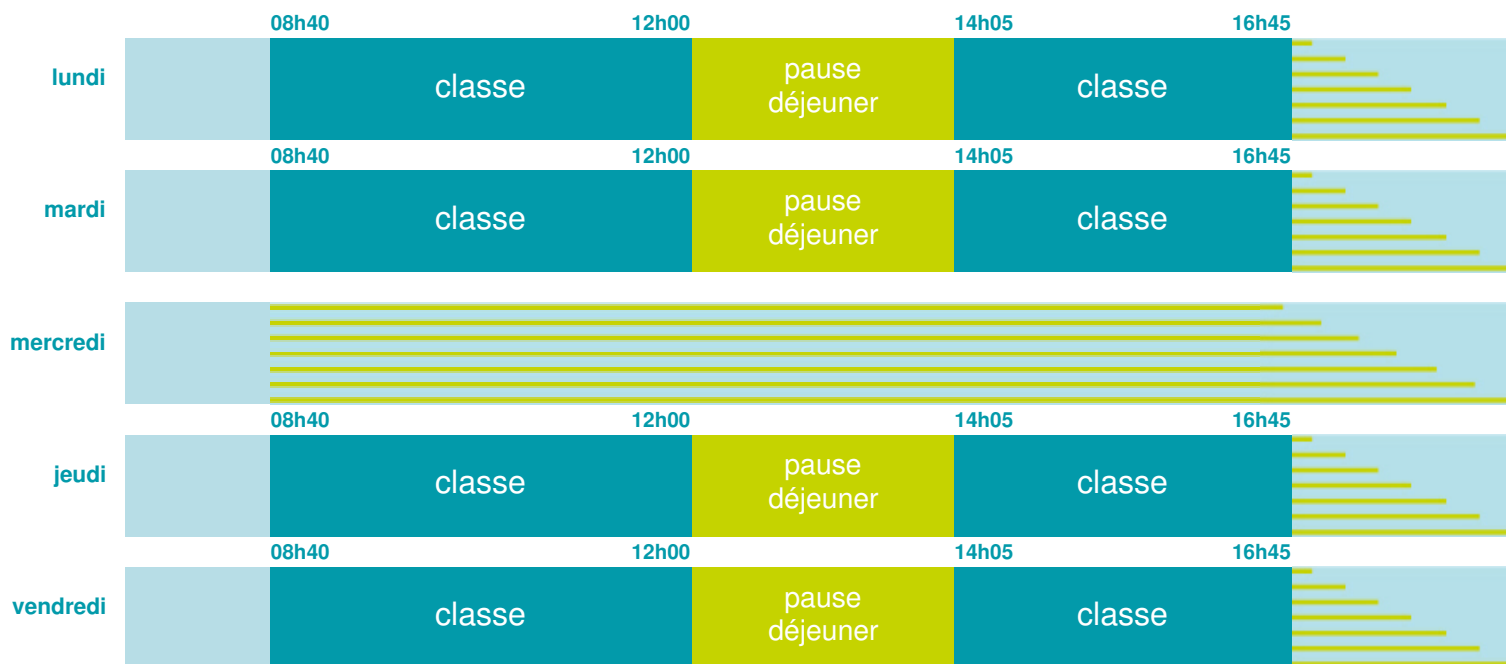

Ecole maternelle d'application Pierre Baudel

École maternelle

Zone B

École publique

Code école : 0623032J

9 rue du Vercors

62000 ARRAS

Tél. 0321731445

Cette école est située dans l'académie de Lille <http://www.ac-lille.fr>

Horaires
année scolaire
2018-2019

Les horaires des activités périscolaires / extrascolaires organisées par la commune / l'intercommunalité vous seront communiqués par la mairie.