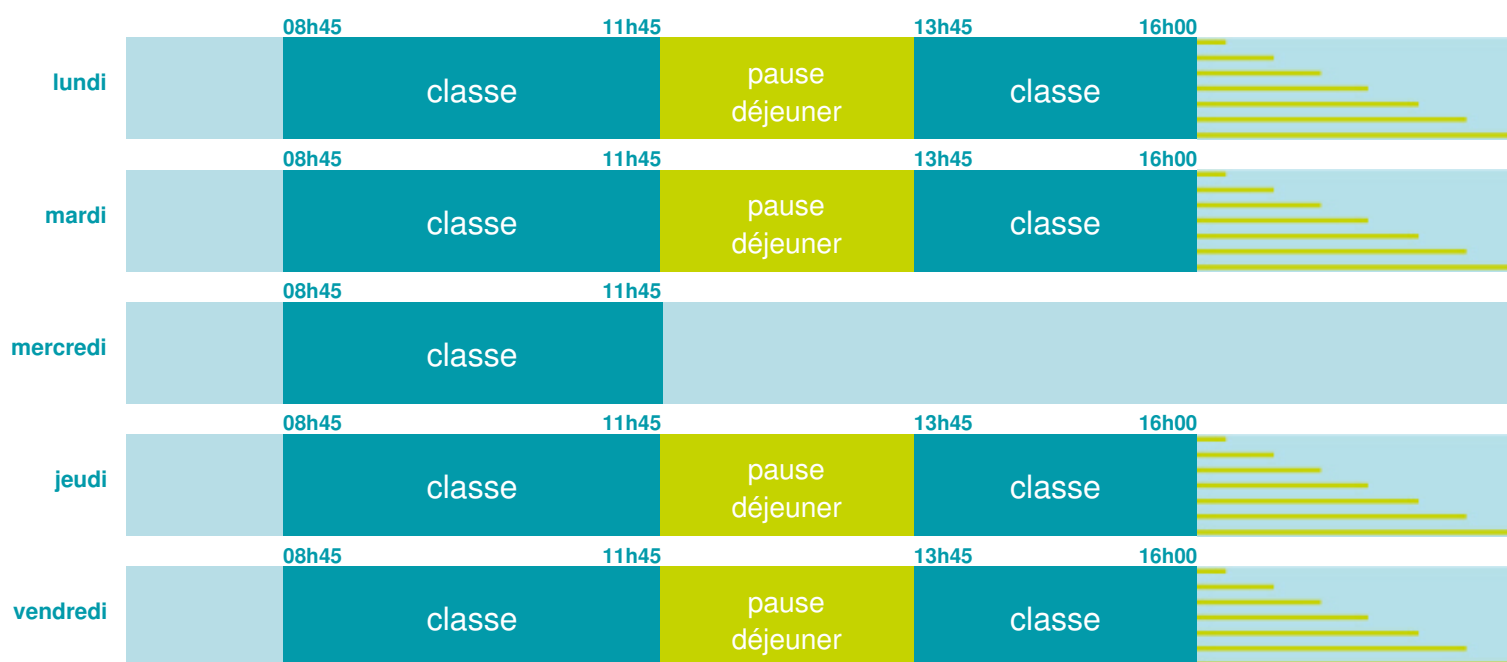

Cette école est située dans l'académie de Clermont-Ferrand

<http://www.ac-clermont.fr>

Horaires
année scolaire
2018-2019

Les horaires des activités périscolaires / extrascolaires organisées par la commune / l'intercommunalité vous seront communiqués par la mairie.