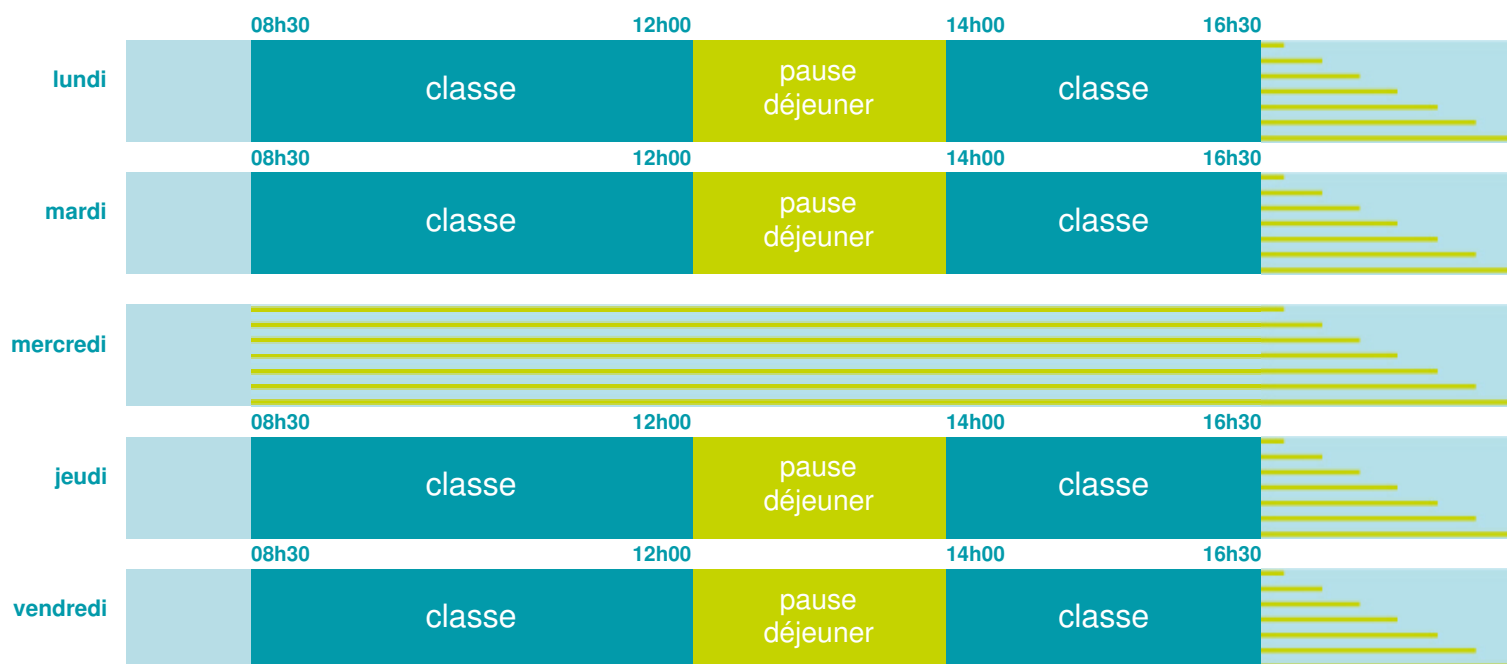

Ecole primaire

École maternelle et élémentaire

Zone A

École publique

Code école : 0640306K

2 rue de l'Ecole
64420 ARTIGUELOUTAN
Tél. 0983482872

Cette école est située dans l'académie
de Bordeaux

<http://www.ac-bordeaux.fr>

Horaires
année scolaire
2019-2020

Les horaires des activités périscolaires / extrascolaires organisées par la commune / l'intercommunalité vous seront communiqués par la mairie.

Plus d'informations sur
education.gouv.fr/rythmes-scolaires