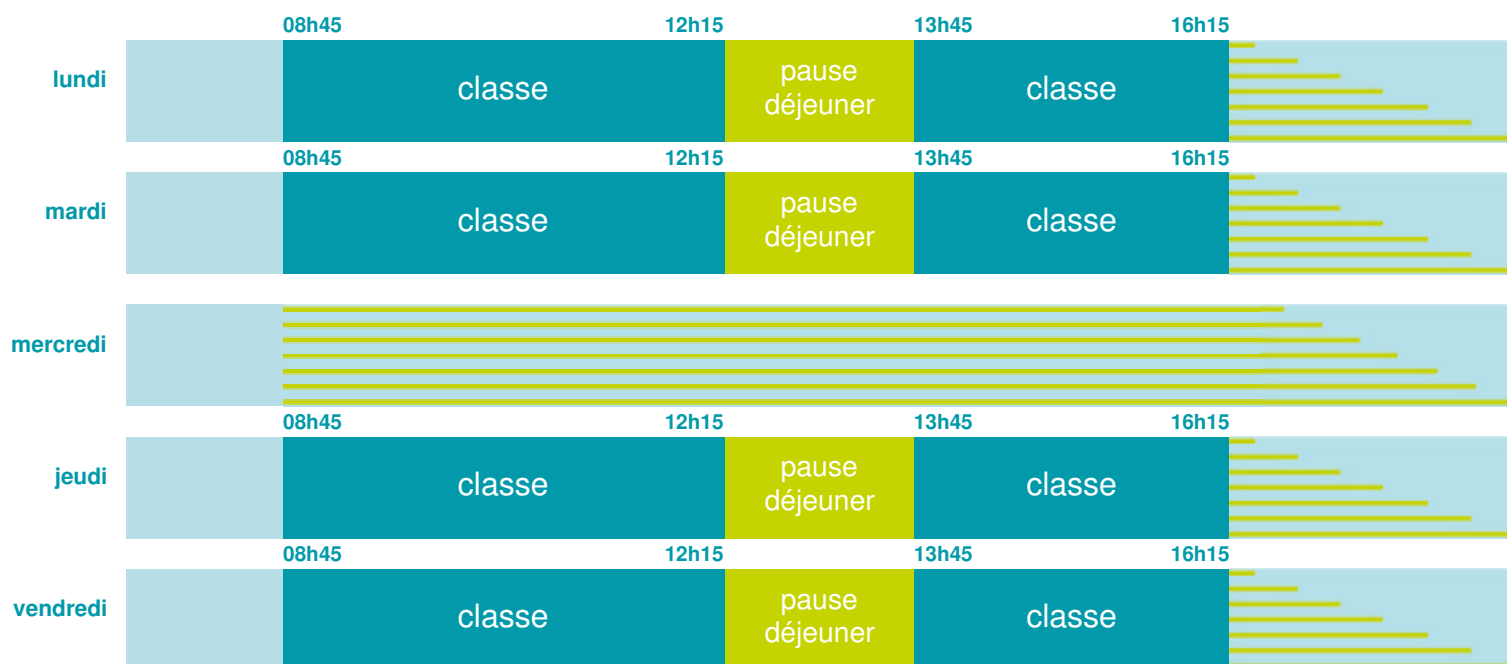

## École maternelle et élémentaire

Zone A

École publique

Code école : 0640342Z

Rue du 19 Mars 1962

64160 BARINQUE

Tél. 0559689244

Cette école est située dans l'académie de Bordeaux

<http://www.ac-bordeaux.fr>

Horaires  
année scolaire  
2019-2020

Les horaires des activités périscolaires / extrascolaires organisées par la commune / l'intercommunalité vous seront communiqués par la mairie.