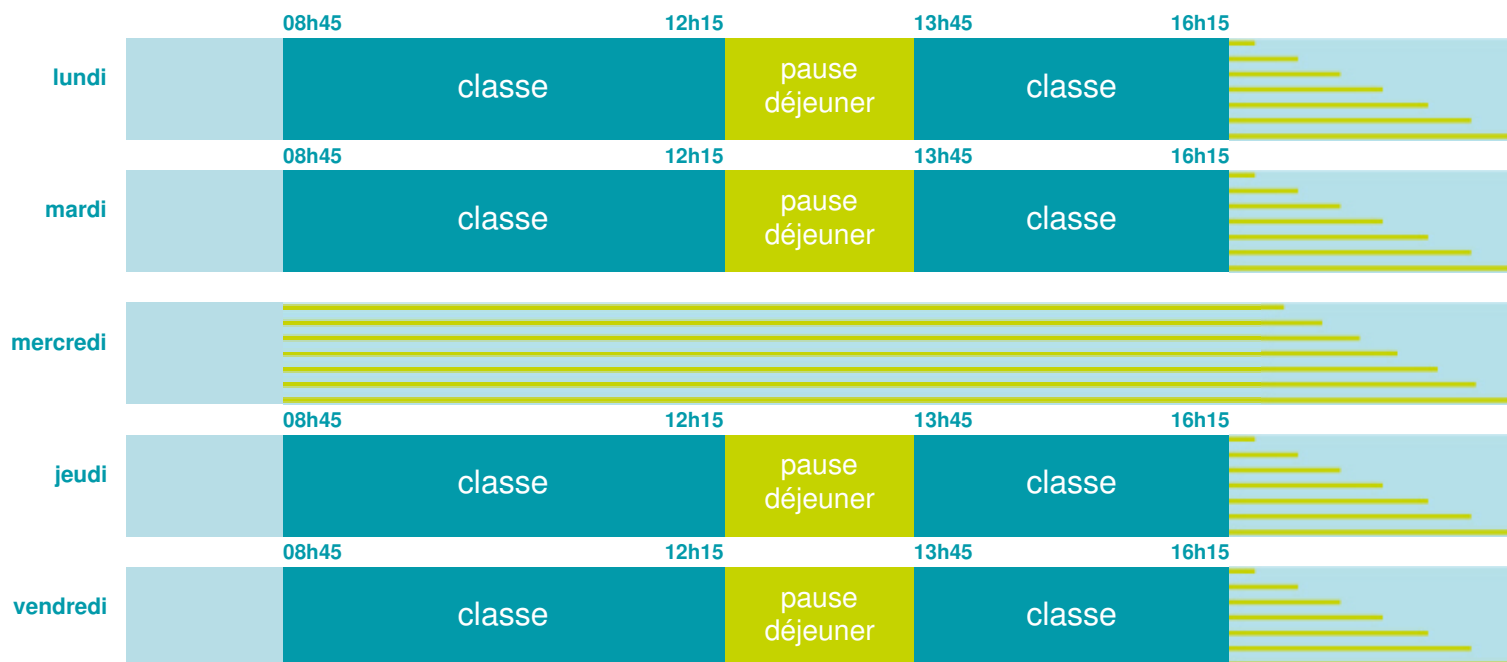

## École maternelle et élémentaire

Zone A

École publique

Code école : 0640342Z

Rue du 19 Mars 1962

64160 BARINQUE

Tél. 0559689244

Cette école est située dans l'académie de Bordeaux

<http://www.ac-bordeaux.fr>

Horaires  
année scolaire  
2019-2020

Les horaires des activités périscolaires / extrascolaires organisées par la commune / l'intercommunalité vous seront communiqués par la mairie.