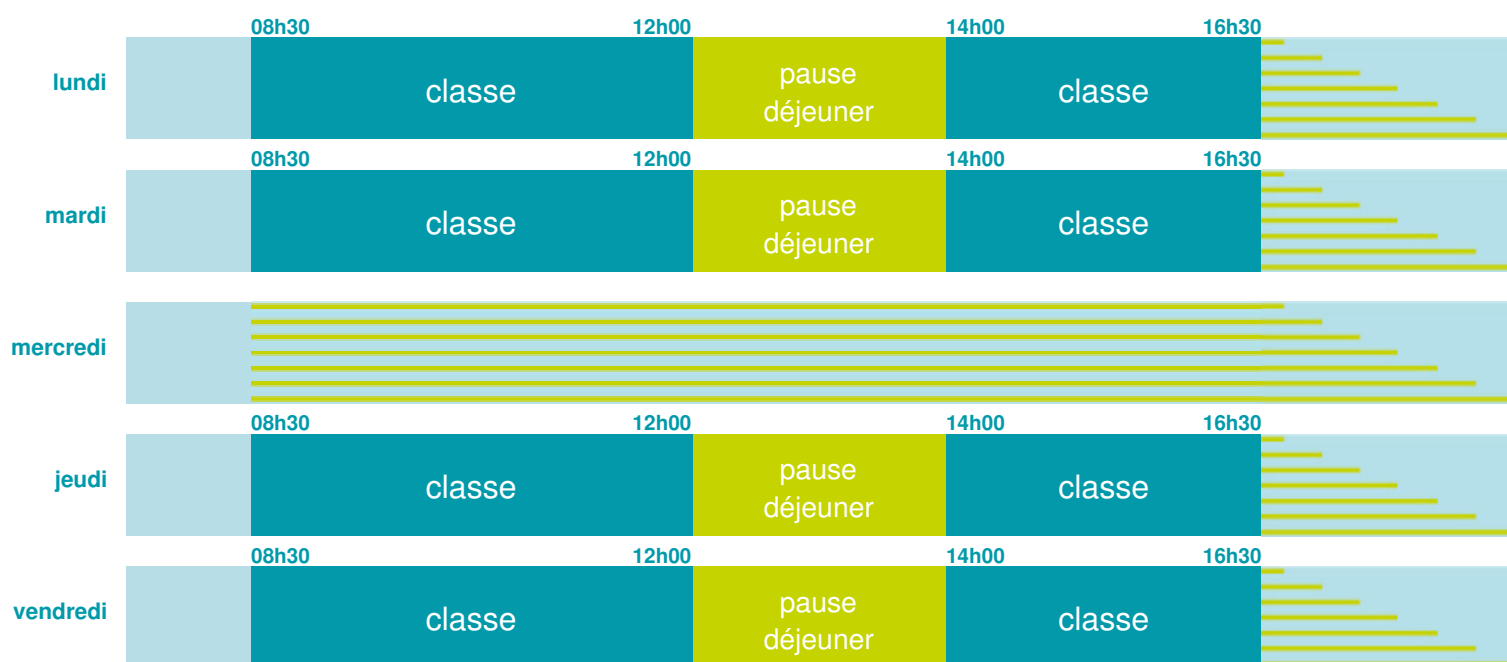

ÉCOLE ÉLÉMENTAIRE PUBLIQUE

École élémentaire

Zone A

École publique

Code école : 0640393E

Place de la Mairie

64680 BUZIET

Tél. 0559210573

Cette école est située dans l'académie de Bordeaux

<http://www.ac-bordeaux.fr>

Horaires
année scolaire
2018-2019

Les horaires des activités périscolaires / extrascolaires organisées par la commune / l'intercommunalité vous seront communiqués par la mairie.