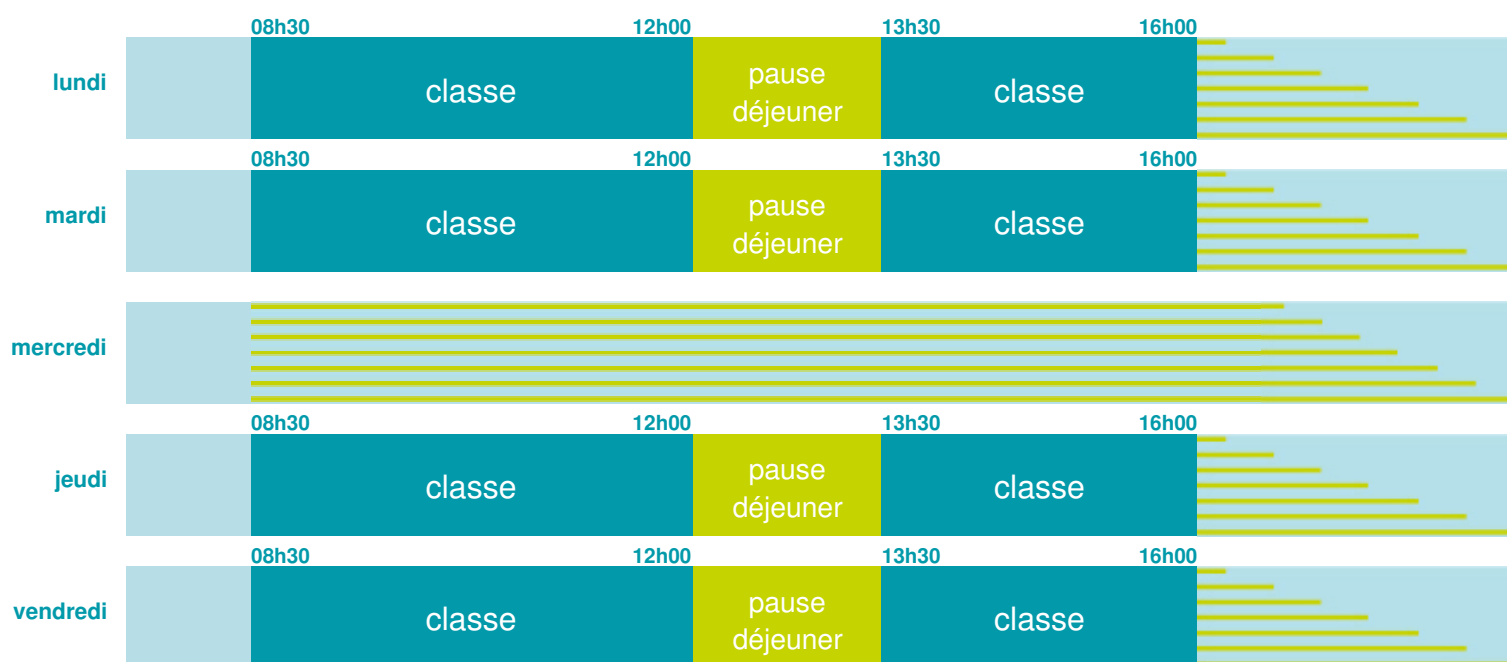

ÉCOLE ÉLÉMENTAIRE PUBLIQUE

École élémentaire

Zone A

École publique

Code école : 0640399L

Chemin départemental 42

64160 CARRERE

Tél. 0559680000

Cette école est située dans l'académie de Bordeaux

<http://www.ac-bordeaux.fr>

Horaires
année scolaire
2018-2019

Les horaires des activités périscolaires / extrascolaires organisées par la commune / l'intercommunalité vous seront communiqués par la mairie.