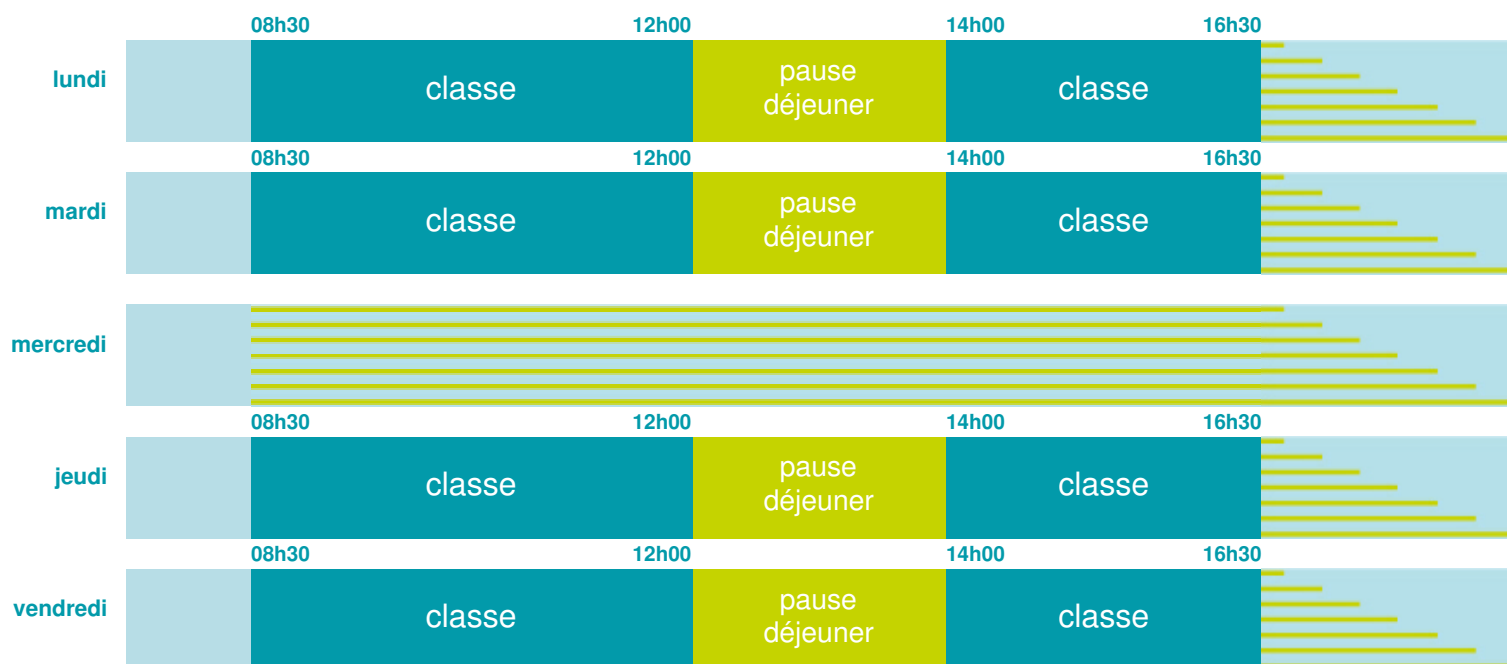

École maternelle Jean Jaurès

École maternelle

Zone A

École publique

Code école : 0640471P

Allée Raoul Follereau

64600 ANGLET

Tél. 0559522788

Cette école est située dans l'académie de Bordeaux

<http://www.ac-bordeaux.fr>

Horaires
année scolaire
2019-2020

Les horaires des activités périscolaires / extrascolaires organisées par la commune / l'intercommunalité vous seront communiqués par la mairie.