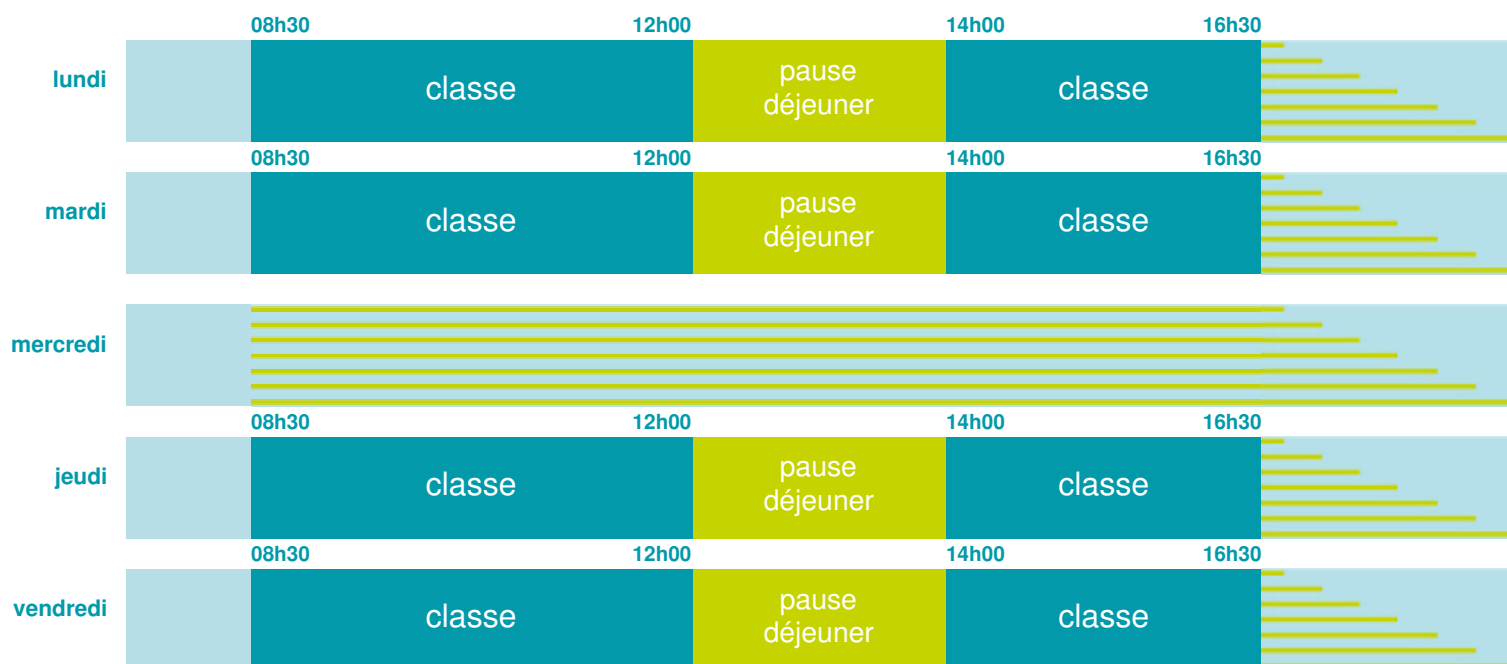

Ecole maternelle Jules Ferry

École maternelle

Zone A

École publique

Code école : 0640473S

Rue Le Barillier
64600 ANGLET
Tél. 0559636510

Cette école est située dans l'académie
de Bordeaux

<http://www.ac-bordeaux.fr>

Horaires
année scolaire
2019-2020

Les horaires des activités périscolaires / extrascolaires organisées par la commune / l'intercommunalité vous seront communiqués par la mairie.

Plus d'informations sur
education.gouv.fr/rythmes-scolaires