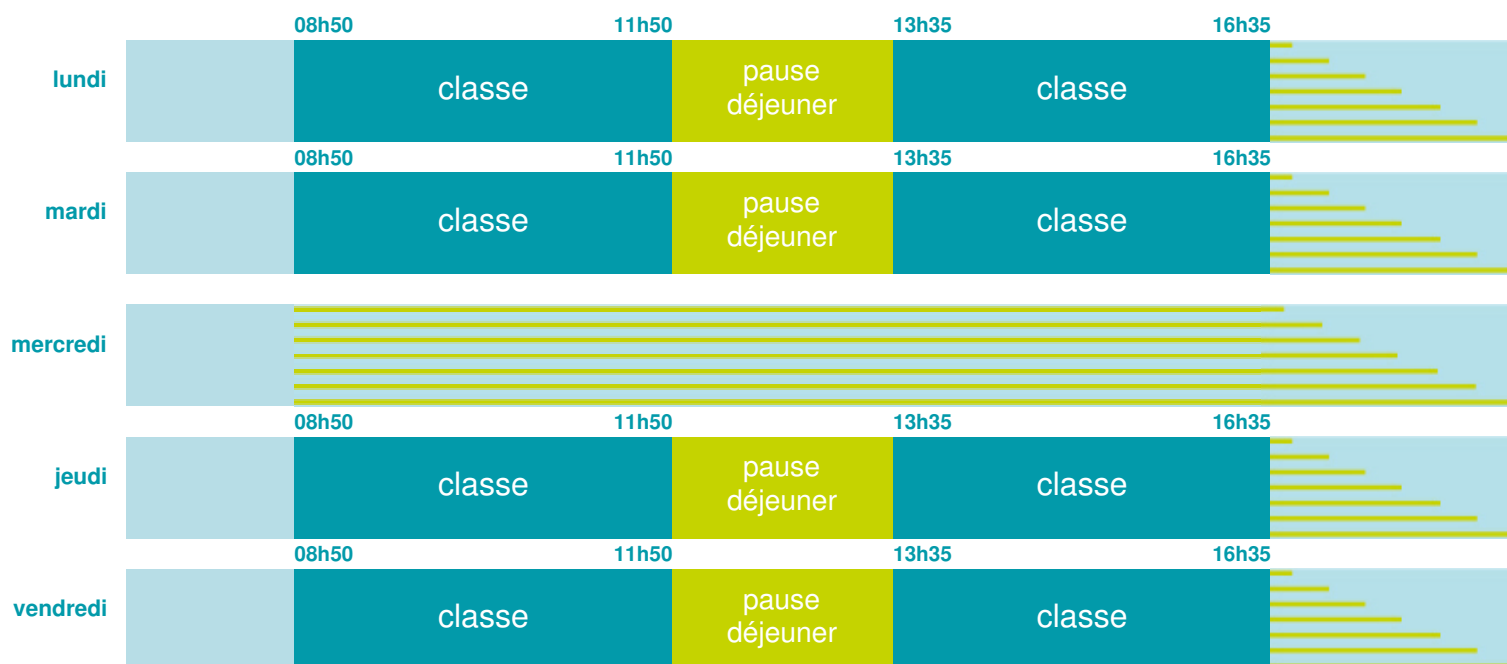

<http://www.ac-bordeaux.fr>

Horaires  
année scolaire  
2019-2020

Les horaires des activités périscolaires / extrascolaires organisées par la commune / l'intercommunalité vous seront communiqués par la mairie.