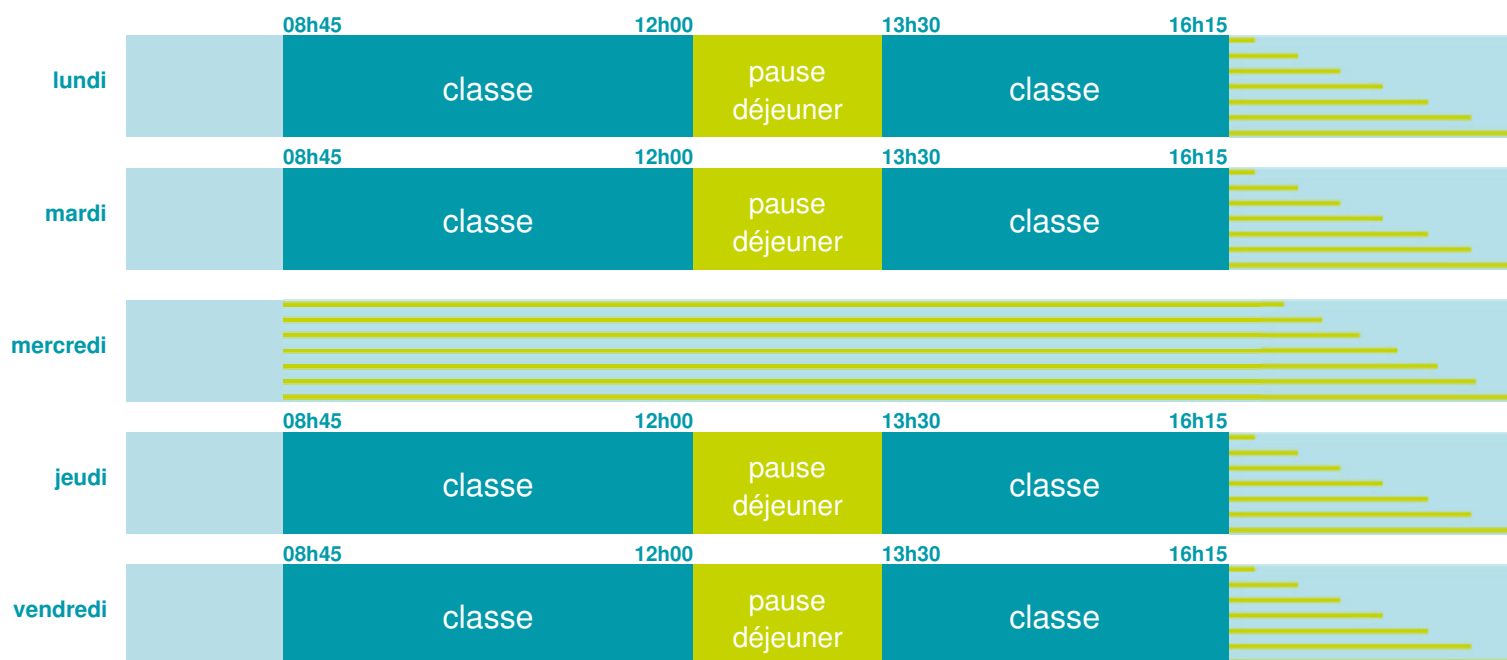

<http://www.ac-bordeaux.fr>

Horaires  
année scolaire  
2018-2019

Les horaires des activités périscolaires / extrascolaires organisées par la commune / l'intercommunalité vous seront communiqués par la mairie.