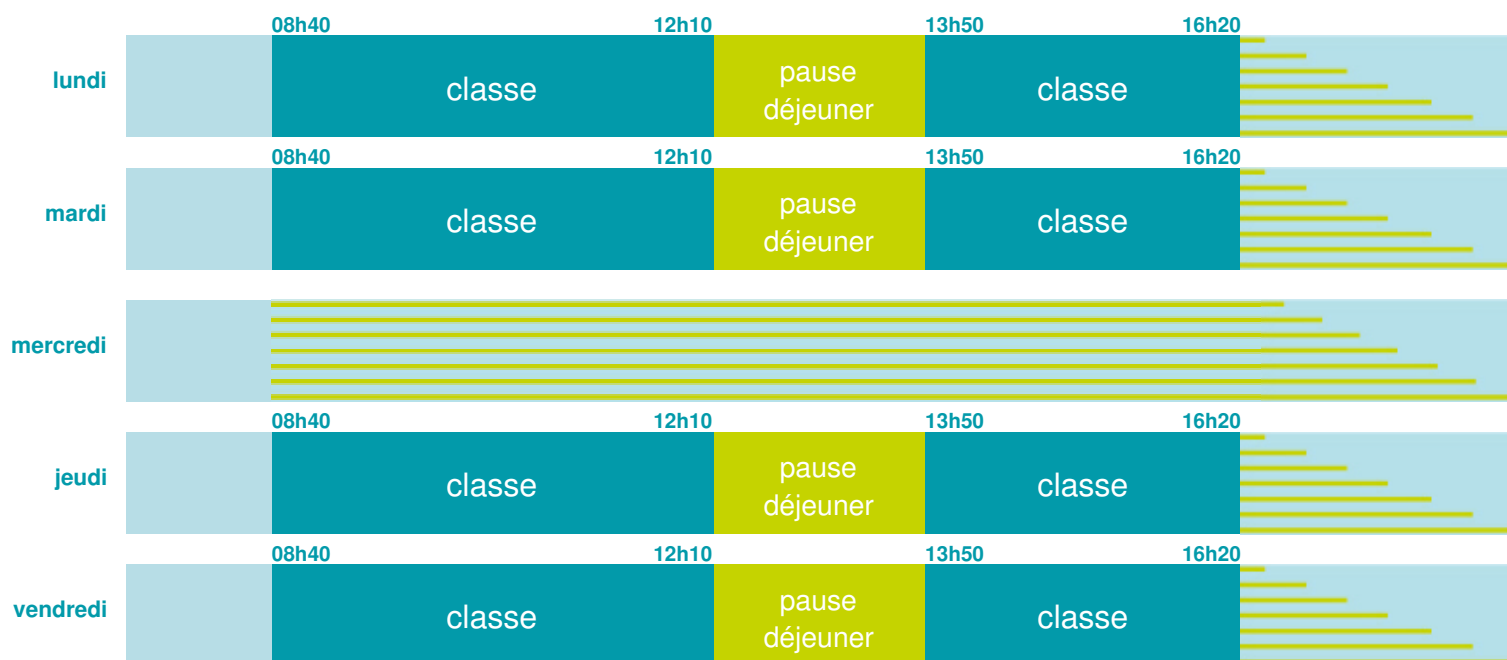

ÉCOLE MATERNELLE PUBLIQUE

École maternelle

Zone A

École publique

Code école : 0640540P

26 voie Carrère de Capsus
64170 LABASTIDE CEZERACQ
Tél. 0559833199

Cette école est située dans l'académie
de Bordeaux

<http://www.ac-bordeaux.fr>

Horaires
année scolaire
2018-2019

Les horaires des activités périscolaires / extrascolaires organisées par la commune / l'intercommunalité vous seront communiqués par la mairie.

Plus d'informations sur
education.gouv.fr/rythmes-scolaires