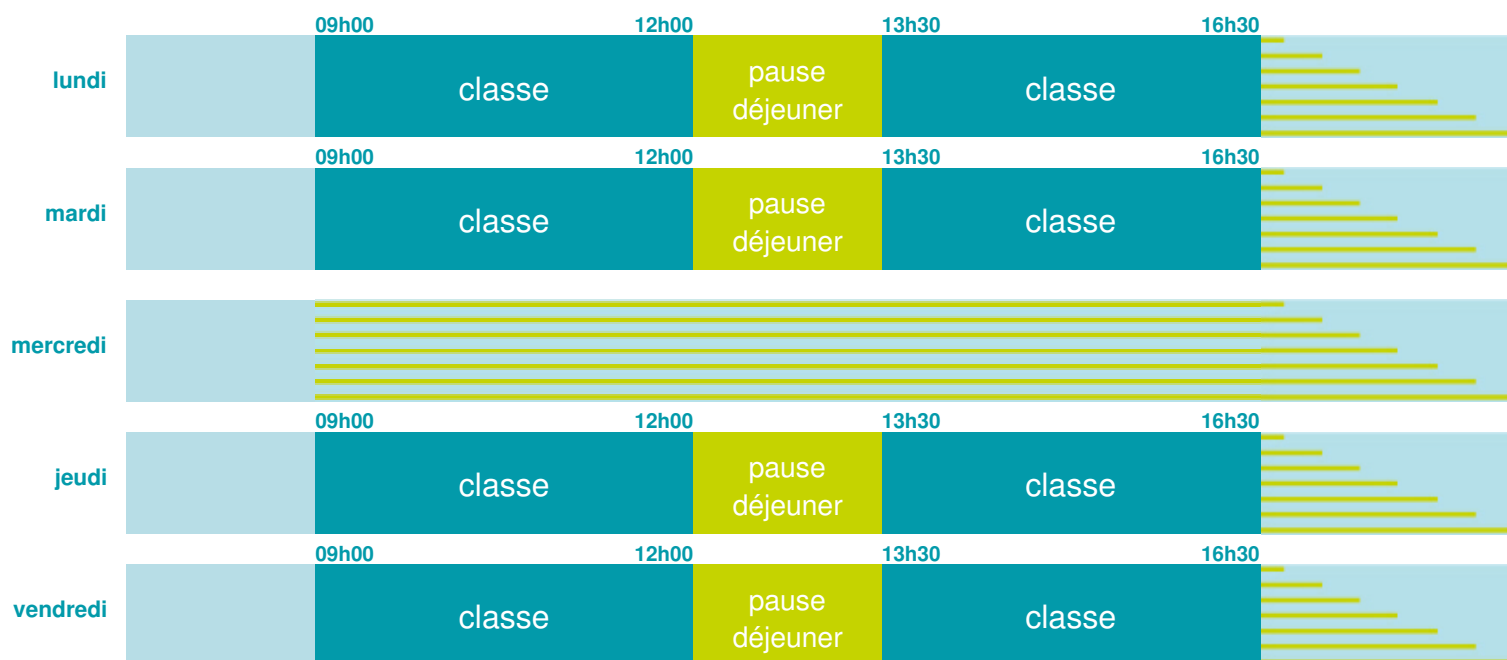

## École élémentaire

Zone A

École publique

Code école : 0640669E

Rue du Capdebat  
64800 PARDIES PIETAT  
Tél. 0559712660

Cette école est située dans l'académie  
de Bordeaux

<http://www.ac-bordeaux.fr>

Horaires  
année scolaire  
2018-2019